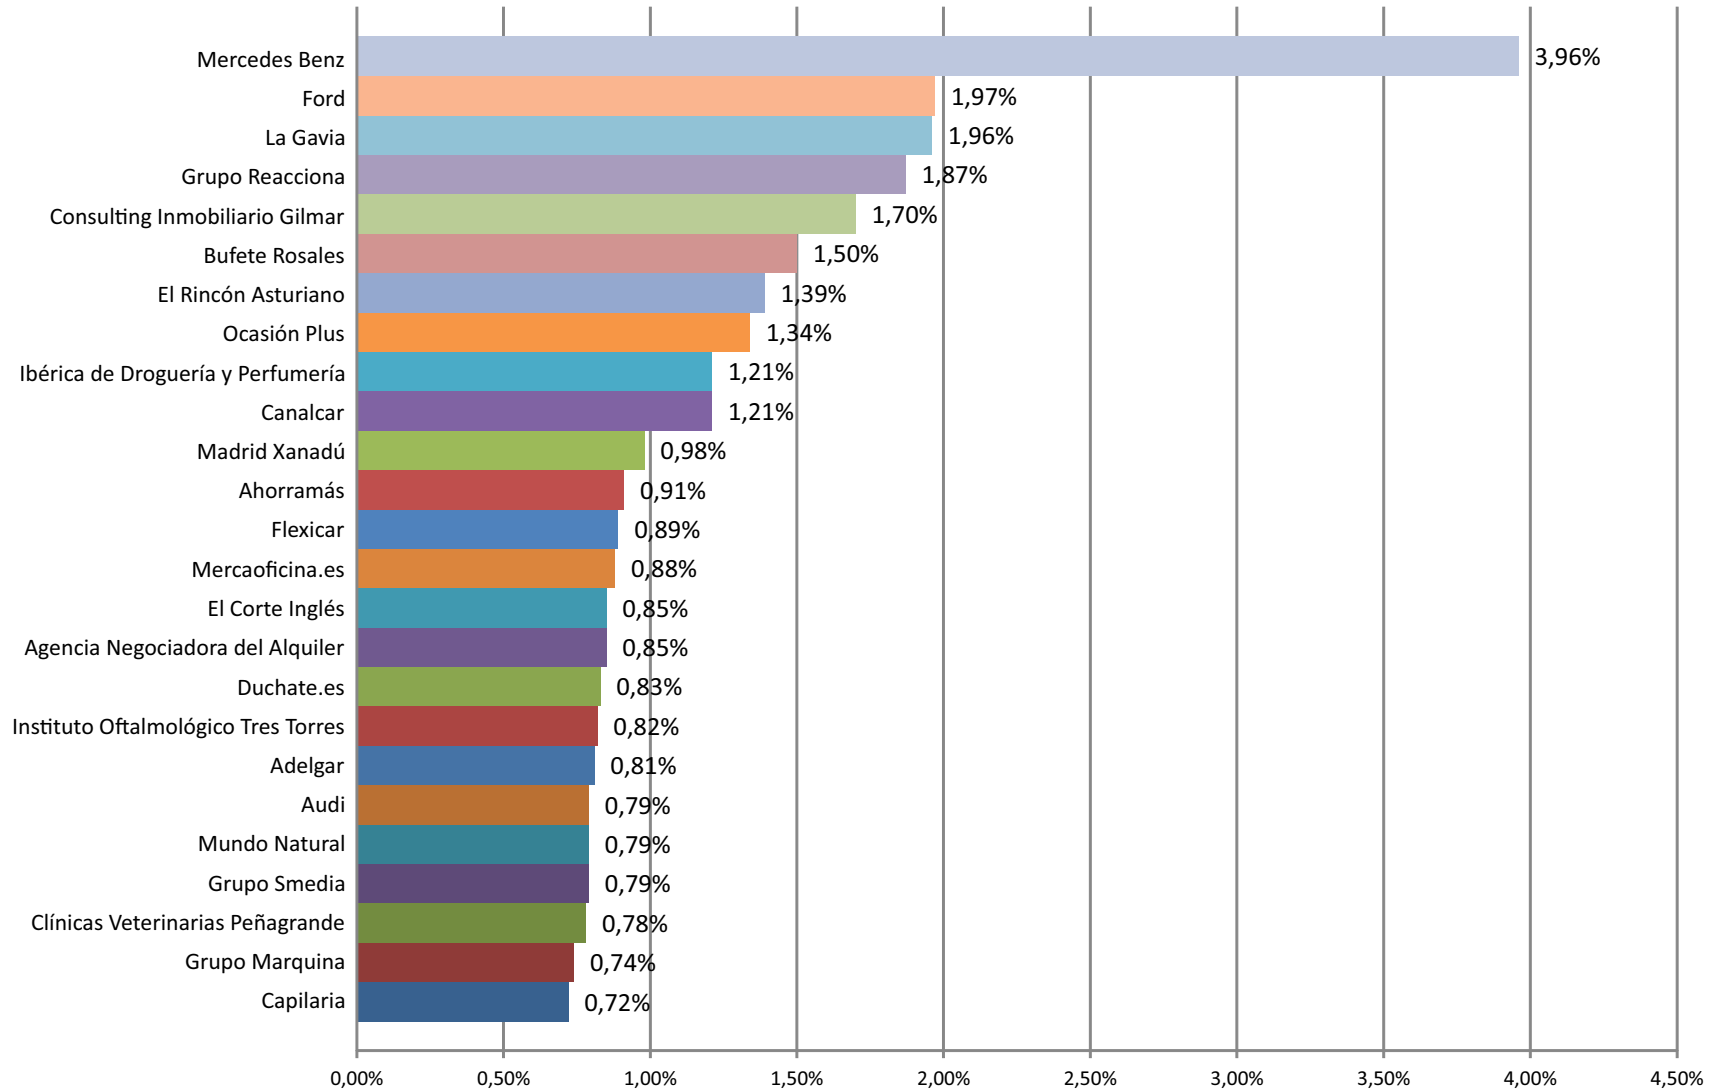

Objetos Personales

Salud

Servicios Públicos y Privados

Telecomunicaciones e Internet

Textil y Vestimenta

Transporte Viajes y Turismo

Fuente: AUDITSA.EU Medida: Total segundos emitidos
 Ámbito: PASES LOCAL+CADENA en Madrid, Barcelona, Valencia, Bilbao, Sevilla, Vigo

BARCELONA

BILBAO

MADRID

SEVILLA

VALENCIA

VIGO

ANUNCIANTES CON MAYOR PRESENCIA EN RADIO CONVENCIONAL

Fuente: AUDITSA.EU Medida: Total segundos emitidos
 Ámbito: PASES LOCAL+CADENA en Madrid, Barcelona, Valencia, Bilbao, Sevilla, Vigo

ANUNCIANTES CON MAYOR PRESENCIA EN RADIOFORMULA

OCUPACIÓN EN RADIO CONVENCIONAL

RADIO CONVENCIONAL NACIONAL

COPE 6,03%
ONDA CERO 5,70%
ESRADIO 5,14%
SER 4,38%
RADIO INTERECONOMÍA 3,36%
RADIO MARCA 2,53%
CAPITAL RADIO 2,26%