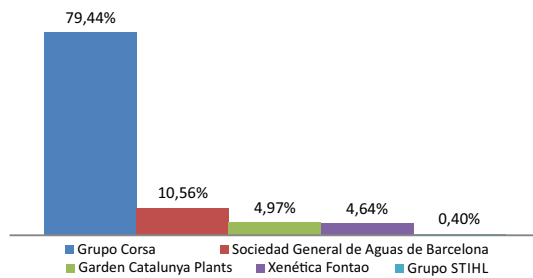

Industrial Material de Trabajo Agropecuario