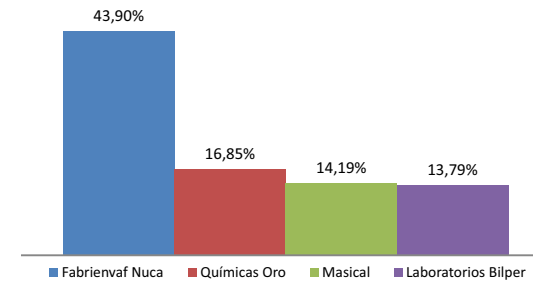

Distribución y Restauración

Energía

Equipos Oficina y Comercio

Finanzas

Hogar

Industrial Material de Trabajo Agropecuario

Limpieza