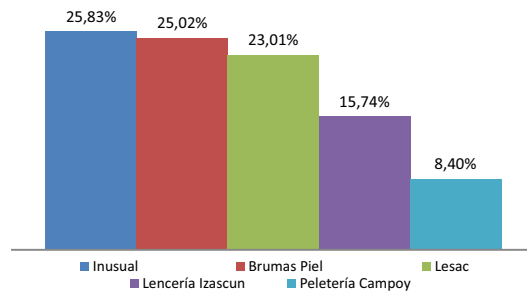

Objetos Personales

Salud

Servicios Públicos y Privados

Telecomunicaciones e Internet

Textil y Vestimenta

Transporte Viajes y Turismo

Fuente: AUDITSA.EU Medida: Total segundos emitidos
 Ámbito: PASES LOCAL+CADENA en Madrid, Barcelona, Valencia, Bilbao, Sevilla, Vigo

BARCELONA

BILBAO

MADRID

SEVILLA

VALENCIA

VIGO

ANUNCIANTES CON MAYOR PRESENCIA EN RADIO CONVENCIONAL

Fuente: AUDITSA.EU Medida: Total segundos emitidos
 Ámbito: PASES LOCAL+CADENA en Madrid, Barcelona, Valencia, Bilbao, Sevilla, Vigo

ANUNCIANTES CON MAYOR PRESENCIA EN RADIOFORMULA

OCUPACIÓN EN RADIO CONVENCIONAL

RADIO CONVENCIONAL NACIONAL

COPE 6,03%
ONDA CERO 5,70%
ESRADIO 5,14%
SER 4,38%
RADIO INTERECONOMÍA 3,36%
RADIO MARCA 2,53%
CAPITAL RADIO 2,26%