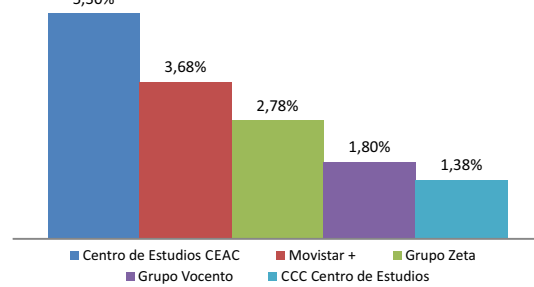

Cultura Enseñanza y Medios de Comunicación