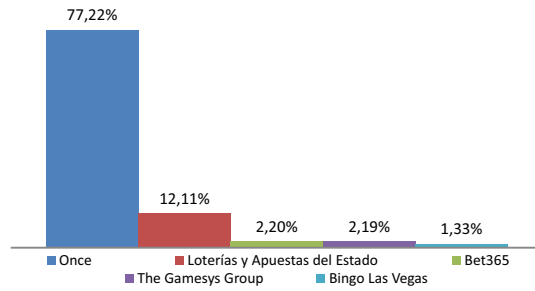

Objetos Personales

Salud

Servicios Públicos y Privados

Telecomunicaciones e Internet

Textil y Vestimenta

Transporte Viajes y Turismo

Fuente: AUDITSA.EU Medida: Total segundos emitidos
 Ámbito: PASES LOCAL+CADENA en Madrid, Barcelona, Valencia, Bilbao, Sevilla, Vigo

BARCELONA

BILBAO

MADRID

SEVILLA

VALENCIA

VIGO

ANUNCIANTES CON MAYOR PRESENCIA EN RADIO CONVENCIONAL

Fuente: AUDITSA.EU Medida: Total segundos emitidos
 Ámbito: PASES LOCAL+CADENA en Madrid, Barcelona, Valencia, Bilbao, Sevilla, Vigo