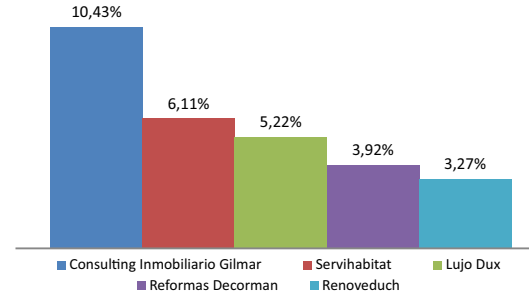

Construcción