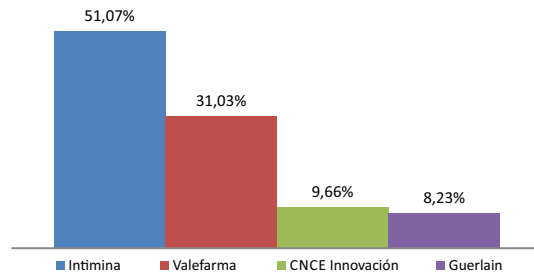

Belleza & Higiene