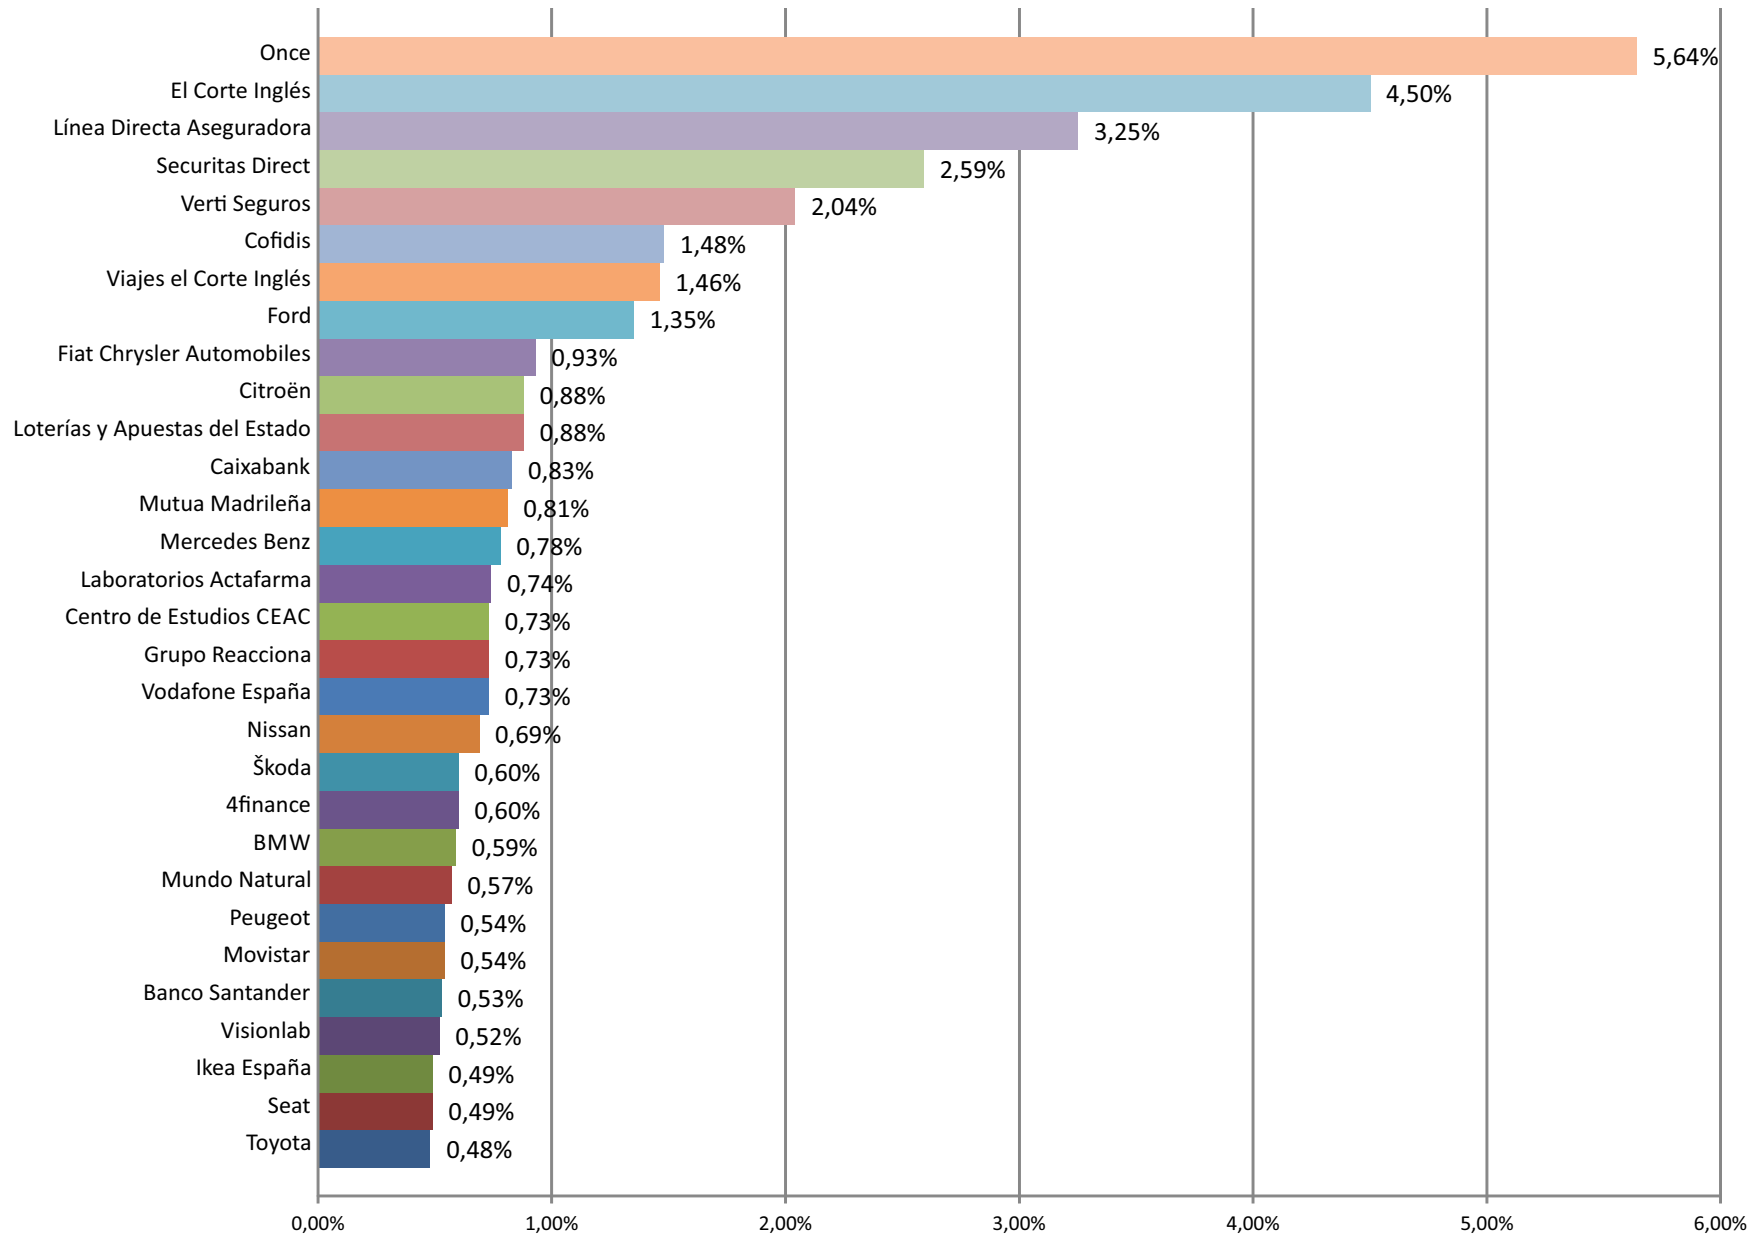

Objetos Personales

Salud

Servicios Públicos y Privados

Telecomunicaciones e Internet

Textil y Vestimenta

Transporte Viajes y Turismo

Fuente: AUDITSA.EU Medida: Total segundos emitidos
 Ámbito: PASES LOCAL+CADENA en Madrid, Barcelona, Valencia, Bilbao, Sevilla, Vigo

BARCELONA

BILBAO

MADRID

SEVILLA

VALENCIA

VIGO

ANUNCIANTES CON MAYOR PRESENCIA EN RADIO CONVENCIONAL

Fuente: AUDITSA.EU Medida: Total segundos emitidos
 Ámbito: PASES LOCAL+CADENA en Madrid, Barcelona, Valencia, Bilbao, Sevilla, Vigo