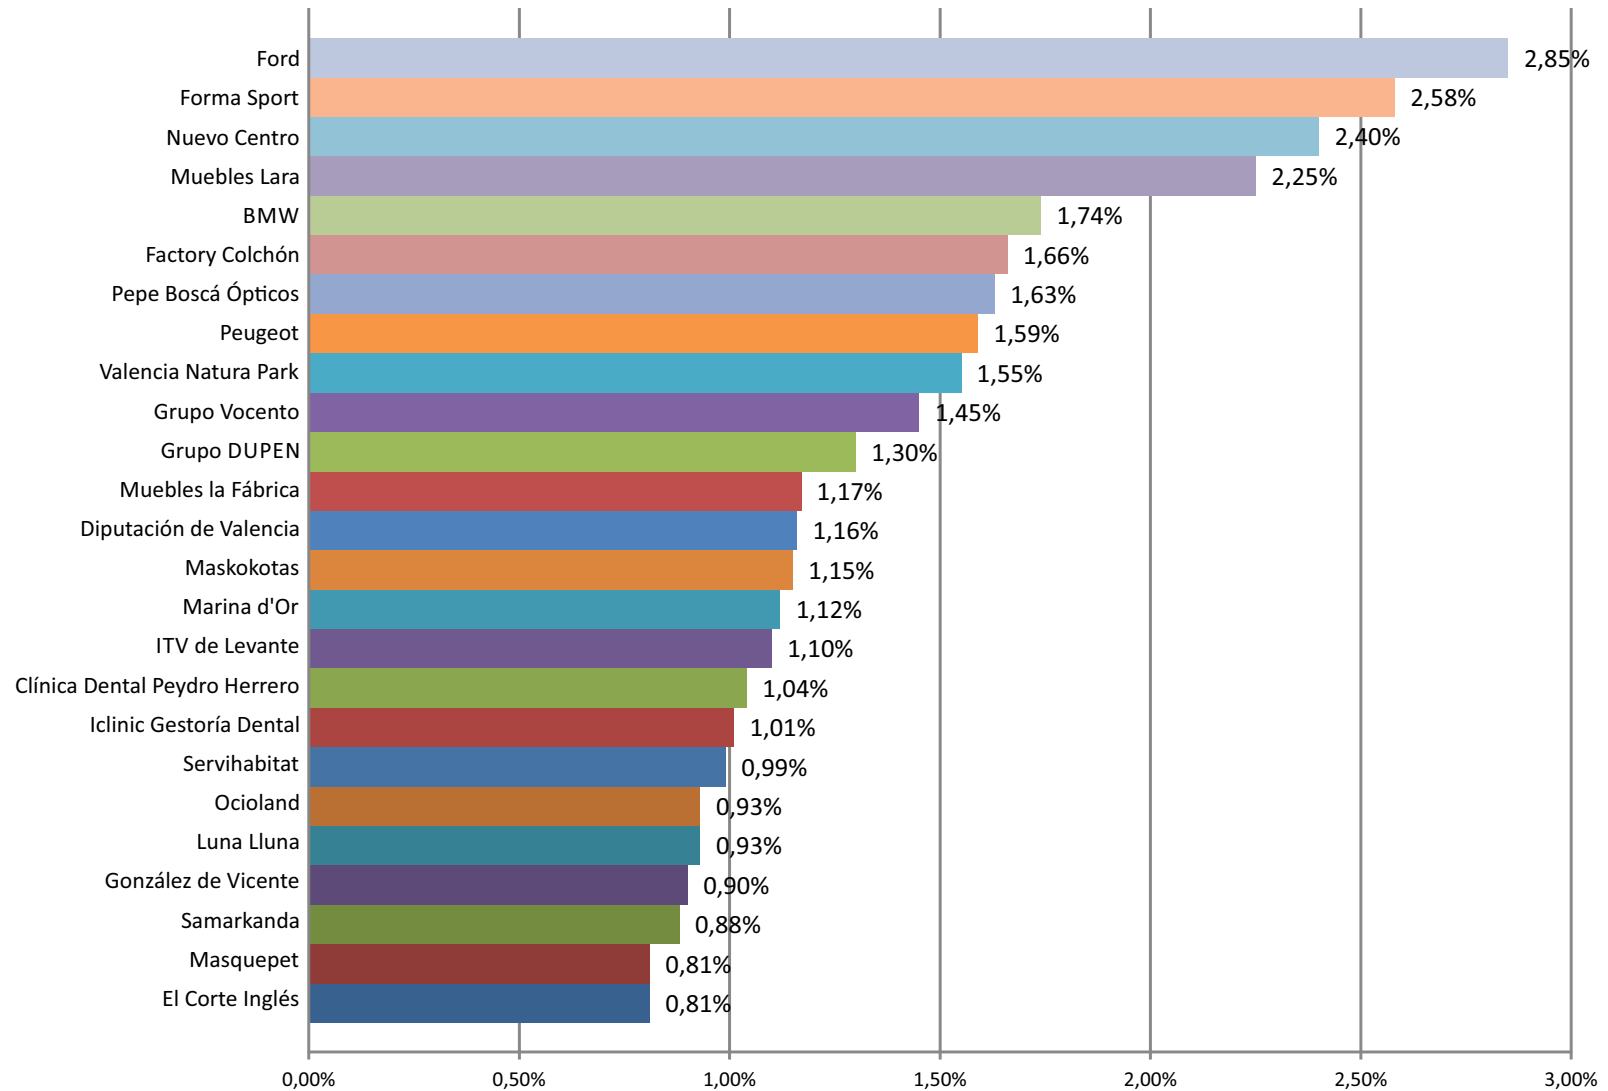

Objetos Personales

Salud

Servicios Públicos y Privados

Telecomunicaciones e Internet

Textil y Vestimenta

Transporte Viajes y Turismo

Fuente: AUDITSA.EU Medida: Total segundos emitidos
 Ámbito: PASES LOCAL+CADENA en Madrid, Barcelona, Valencia, Bilbao, Sevilla, Vigo

BARCELONA

BILBAO

MADRID

SEVILLA

VALENCIA

VIGO

ANUNCIANTES CON MAYOR PRESENCIA EN RADIO CONVENCIONAL

Fuente: AUDITSA.EU Medida: Total segundos emitidos
 Ámbito: PASES LOCAL+CADENA en Madrid, Barcelona, Valencia, Bilbao, Sevilla, Vigo

ANUNCIANTES CON MAYOR PRESENCIA EN RADIOFORMULA

OCUPACIÓN EN RADIO CONVENCIONAL

RADIO CONVENCIONAL NACIONAL

COPE 6,03%
ONDA CERO 5,70%
ESRADIO 5,14%
SER 4,38%
RADIO INTERECONOMÍA 3,36%
RADIO MARCA 2,53%
CAPITAL RADIO 2,26%