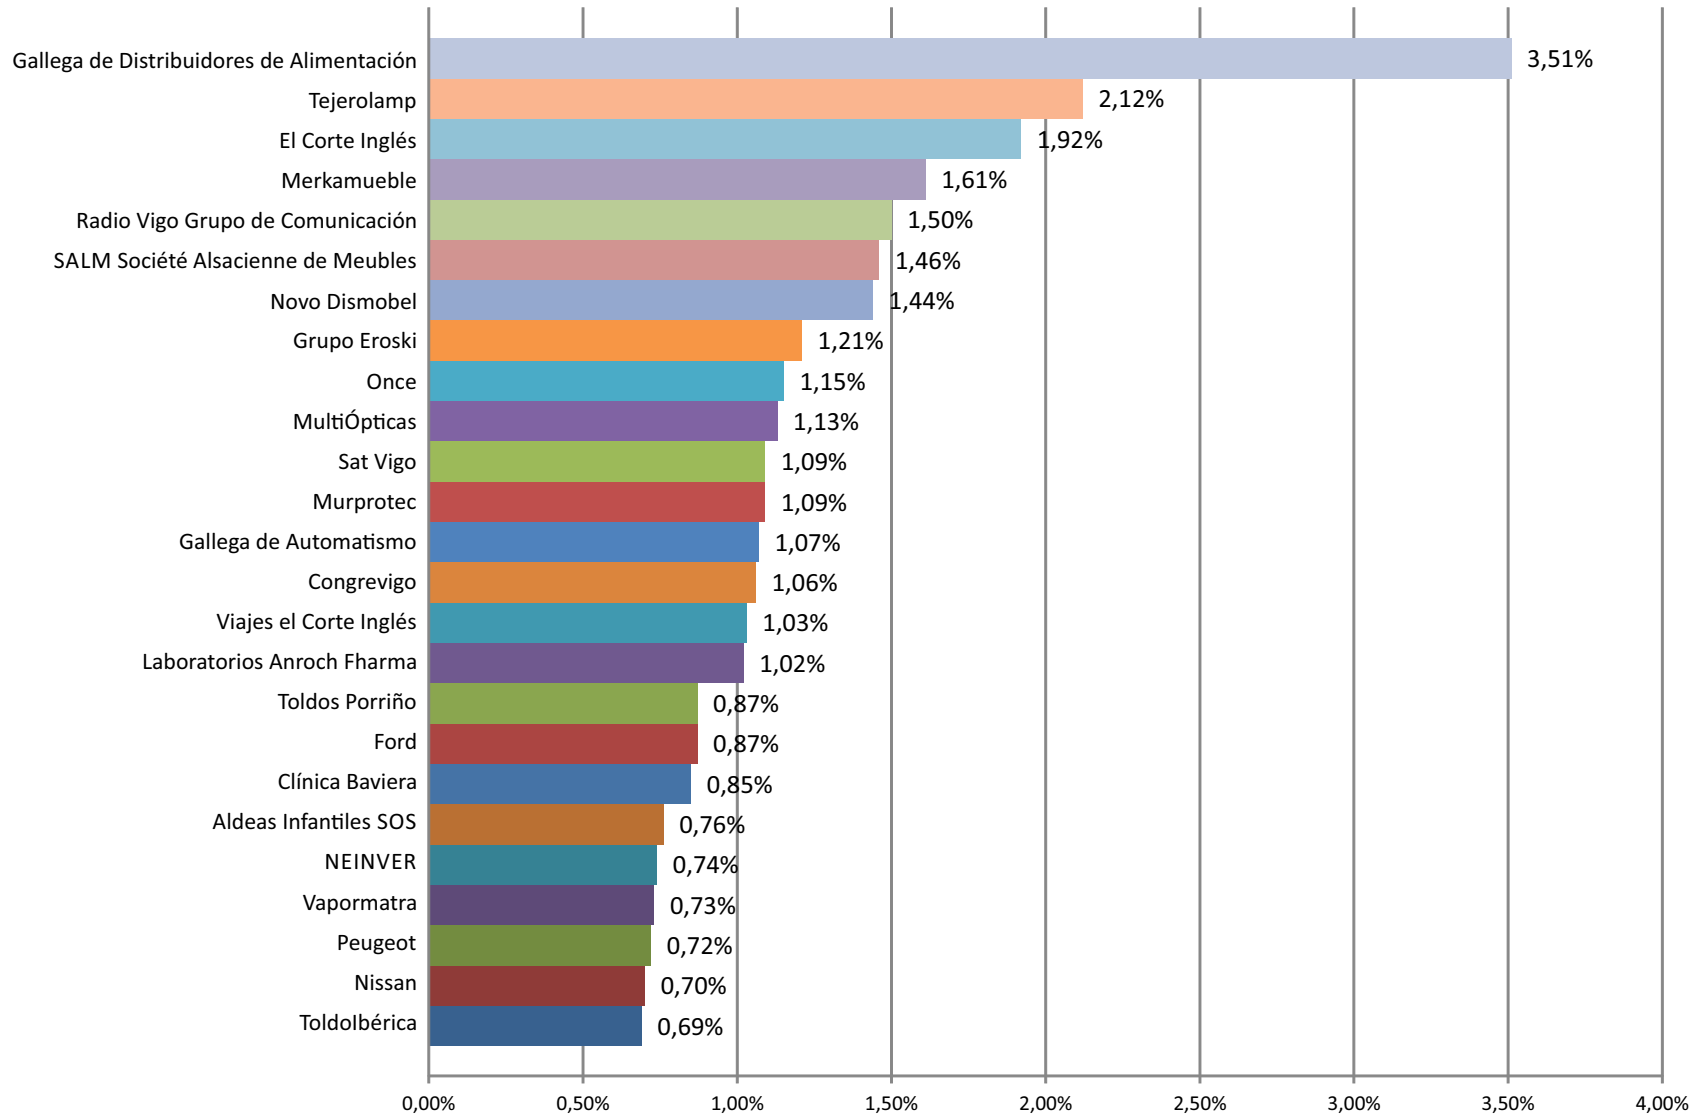

Objetos Personales

Salud

Servicios Públicos y Privados

Telecomunicaciones e Internet

Textil y Vestimenta

Transporte Viajes y Turismo

Fuente: AUDITSA.EU Medida: Total segundos emitidos
 Ámbito: PASES LOCAL+CADENA en Madrid, Barcelona, Valencia, Bilbao, Sevilla, Vigo

BARCELONA

BILBAO

MADRID

SEVILLA

VALENCIA

VIGO

ANUNCIANTES CON MAYOR PRESENCIA EN RADIO CONVENCIONAL

Fuente: AUDITSA.EU Medida: Total segundos emitidos
 Ámbito: PASES LOCAL+CADENA en Madrid, Barcelona, Valencia, Bilbao, Sevilla, Vigo

ANUNCIANTES CON MAYOR PRESENCIA EN RADIOFORMULA

OCUPACIÓN EN RADIO CONVENCIONAL

RADIO CONVENCIONAL NACIONAL

COPE 6,03%
ONDA CERO 5,70%
ESRADIO 5,14%
SER 4,38%
RADIO INTERECONOMÍA 3,36%
RADIO MARCA 2,53%
CAPITAL RADIO 2,26%