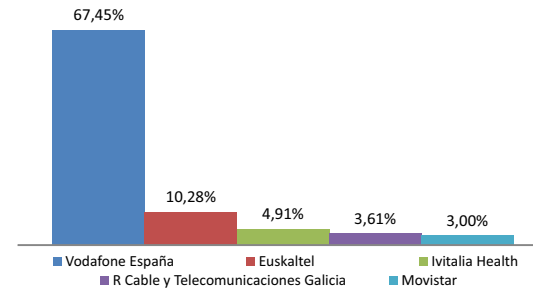

Objetos Personales

Salud

Servicios Públicos y Privados

Telecomunicaciones e Internet

Textil y Vestimenta

Transporte Viajes y Turismo

Fuente: AUDITSA.EU Medida: Total segundos emitidos
 Ámbito: PASES LOCAL+CADENA en Madrid, Barcelona, Valencia, Bilbao, Sevilla, Vigo

BARCELONA

BILBAO

MADRID

SEVILLA

VALENCIA

VIGO

ANUNCIANTES CON MAYOR PRESENCIA EN RADIO CONVENCIONAL

Fuente: AUDITSA.EU Medida: Total segundos emitidos
 Ámbito: PASES LOCAL+CADENA en Madrid, Barcelona, Valencia, Bilbao, Sevilla, Vigo

ANUNCIANTES CON MAYOR PRESENCIA EN RADIOFORMULA

OCUPACIÓN EN RADIO CONVENCIONAL

RADIO CONVENCIONAL NACIONAL

COPE 6,03%
ONDA CERO 5,70%
ESRADIO 5,14%
SER 4,38%
RADIO INTERECONOMÍA 3,36%
RADIO MARCA 2,53%
CAPITAL RADIO 2,26%