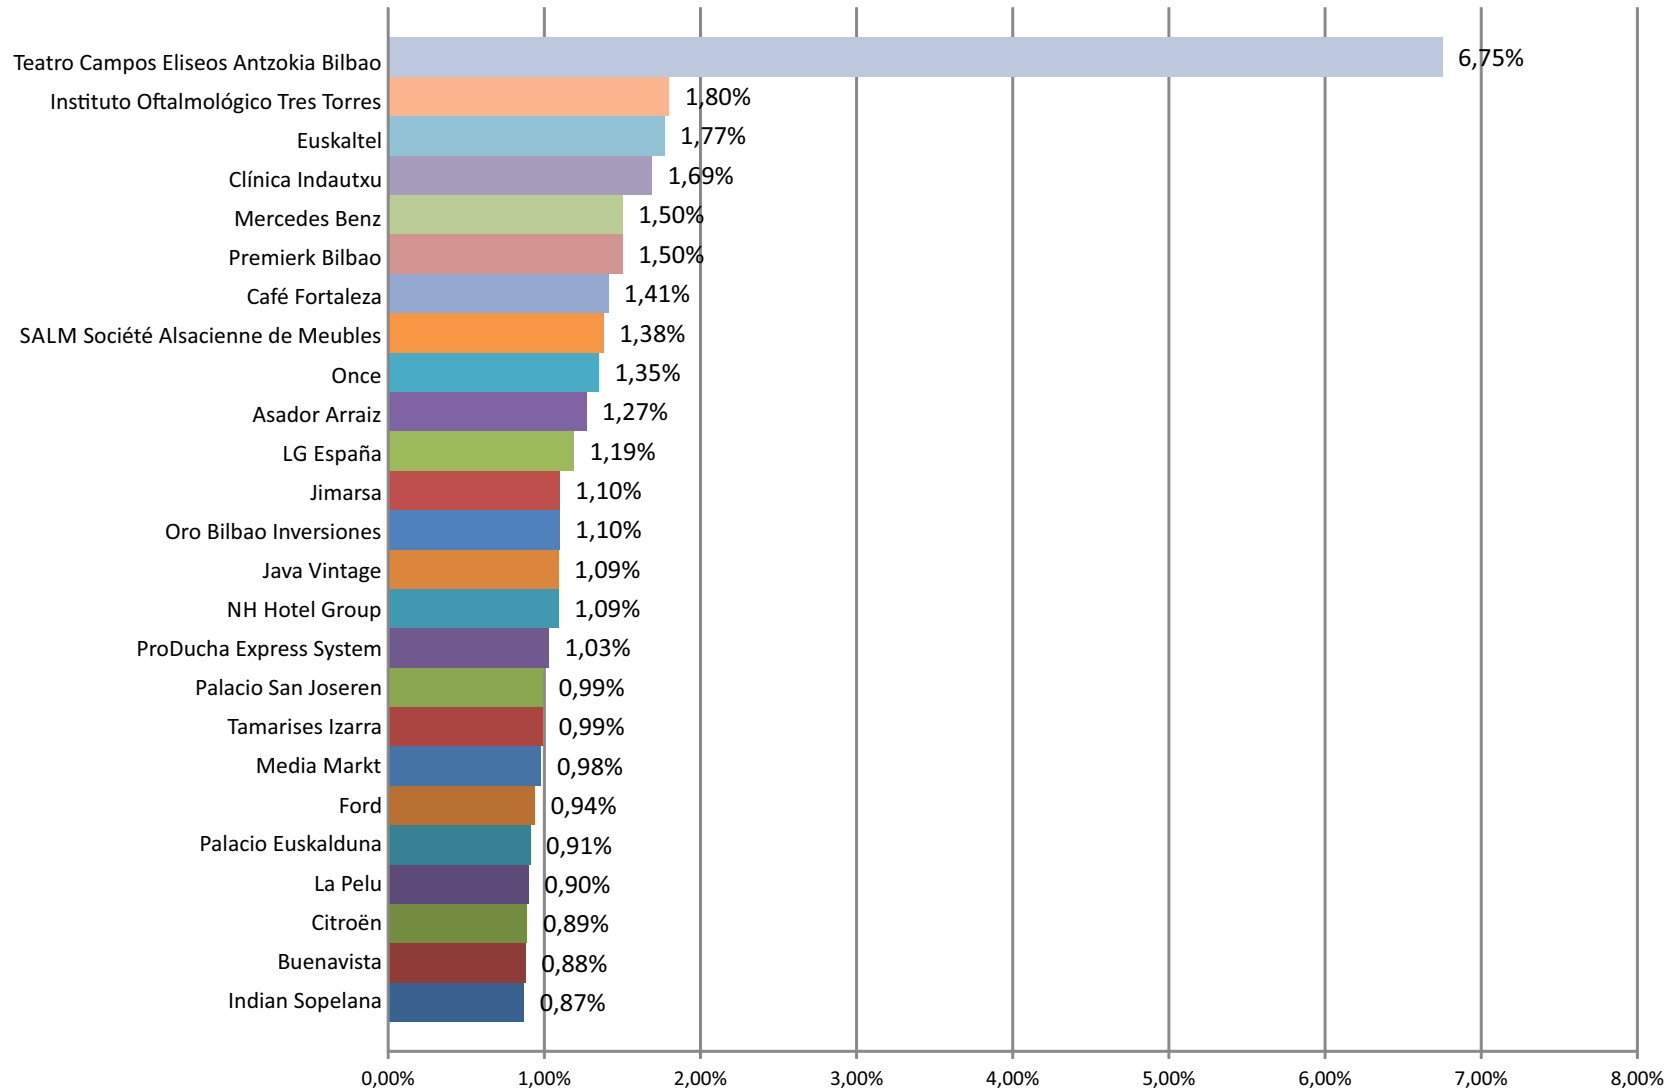

Objetos Personales

Salud

Servicios Públicos y Privados

Telecomunicaciones e Internet

Textil y Vestimenta

Transporte Viajes y Turismo

Fuente: AUDITSA.EU Medida: Total segundos emitidos
 Ámbito: PASES LOCAL+CADENA en Madrid, Barcelona, Valencia, Bilbao, Sevilla, Vigo

BARCELONA

BILBAO

MADRID

SEVILLA

VALENCIA

VIGO

ANUNCIANTES CON MAYOR PRESENCIA EN RADIO CONVENCIONAL

Fuente: AUDITSA.EU Medida: Total segundos emitidos
 Ámbito: PASES LOCAL+CADENA en Madrid, Barcelona, Valencia, Bilbao, Sevilla, Vigo

ANUNCIANTES CON MAYOR PRESENCIA EN RADIOFORMULA

OCUPACIÓN EN RADIO CONVENCIONAL

RADIO CONVENCIONAL NACIONAL

COPE 6,03%
ONDA CERO 5,70%
ESRADIO 5,14%
SER 4,38%
RADIO INTERECONOMÍA 3,36%
RADIO MARCA 2,53%
CAPITAL RADIO 2,26%