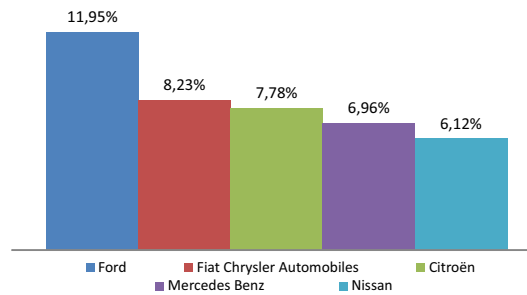

Automoción