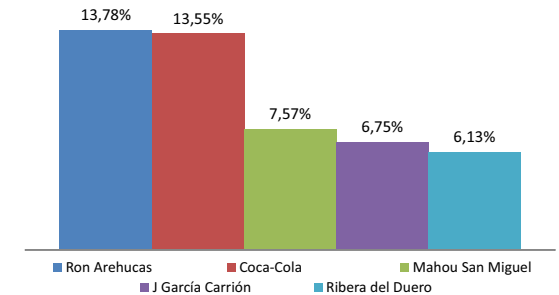

Alimentación

Automoción

Bebidas

Belleza & Higiene

Construcción

Cultura Enseñanza y Medios de Comunicación

Deportes y Tiempo Libre