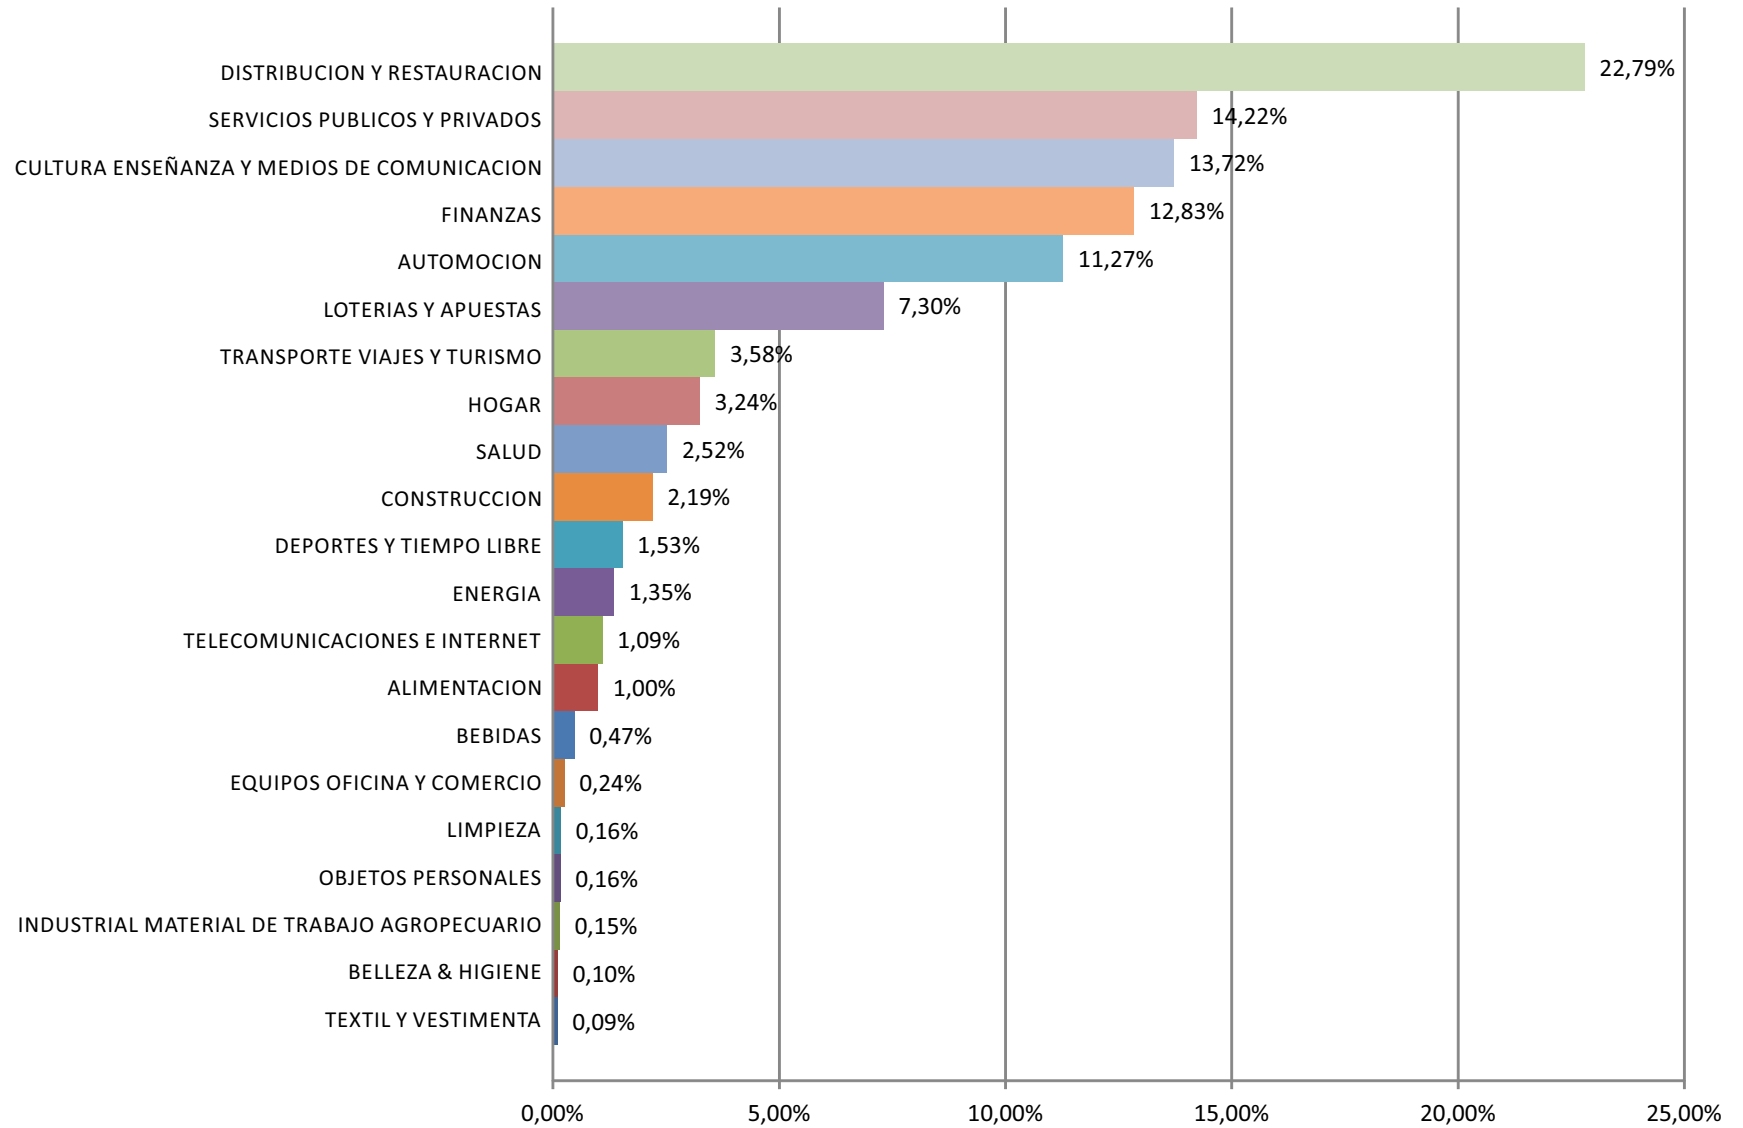

PANORAMA DE RADIO EN ESPAÑA
ENERO 2016

Alimentación

Automoción

Bebidas

Belleza & Higiene

Construcción

Cultura Enseñanza y Medios de Comunicación

Deportes y Tiempo Libre

Objetos Personales

Salud

Servicios Públicos y Privados

Telecomunicaciones e Internet

Textil y Vestimenta

Transporte Viajes y Turismo

Fuente: AUDITSA.EU Medida: Total segundos emitidos
 Ámbito: PASES LOCAL+CADENA en Madrid, Barcelona, Valencia, Bilbao, Sevilla, Vigo

BARCELONA

BILBAO

MADRID

SEVILLA

VALENCIA

VIGO

ANUNCIANTES CON MAYOR PRESENCIA EN RADIO CONVENCIONAL

Fuente: AUDITSA.EU Medida: Total segundos emitidos
 Ámbito: PASES LOCAL+CADENA en Madrid, Barcelona, Valencia, Bilbao, Sevilla, Vigo