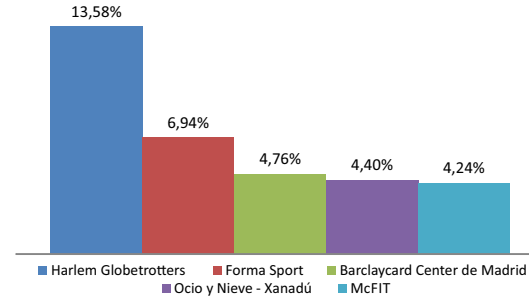

Deportes y Tiempo Libre