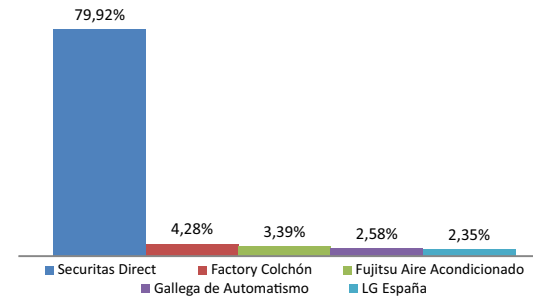

Distribución y Restauración

Energía

Equipos Oficina y Comercio

Finanzas

Hogar

Industrial Material de Trabajo Agropecuario

Limpieza

Loterías y Apuestas

Objetos Personales

Salud

Servicios Públicos y Privados

Telecomunicaciones e Internet

Textil y Vestimenta

Transporte Viajes y Turismo

Fuente: AUDITSA.EU Medida: Total segundos emitidos
 Ámbito: PASES LOCAL+CADENA en Madrid, Barcelona, Valencia, Bilbao, Sevilla, Vigo

BARCELONA

BILBAO

MADRID

SEVILLA

VALENCIA

VIGO

ANUNCIANTES CON MAYOR PRESENCIA EN RADIO CONVENCIONAL

Fuente: AUDITSA.EU Medida: Total segundos emitidos
 Ámbito: PASES LOCAL+CADENA en Madrid, Barcelona, Valencia, Bilbao, Sevilla, Vigo