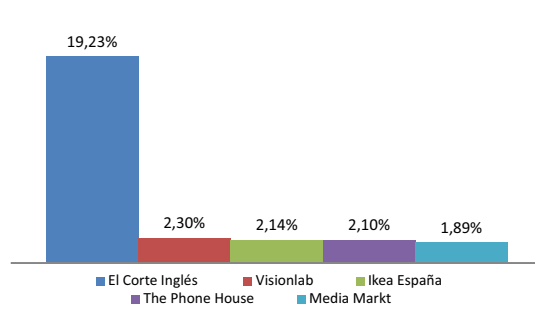

Distribución y Restauración