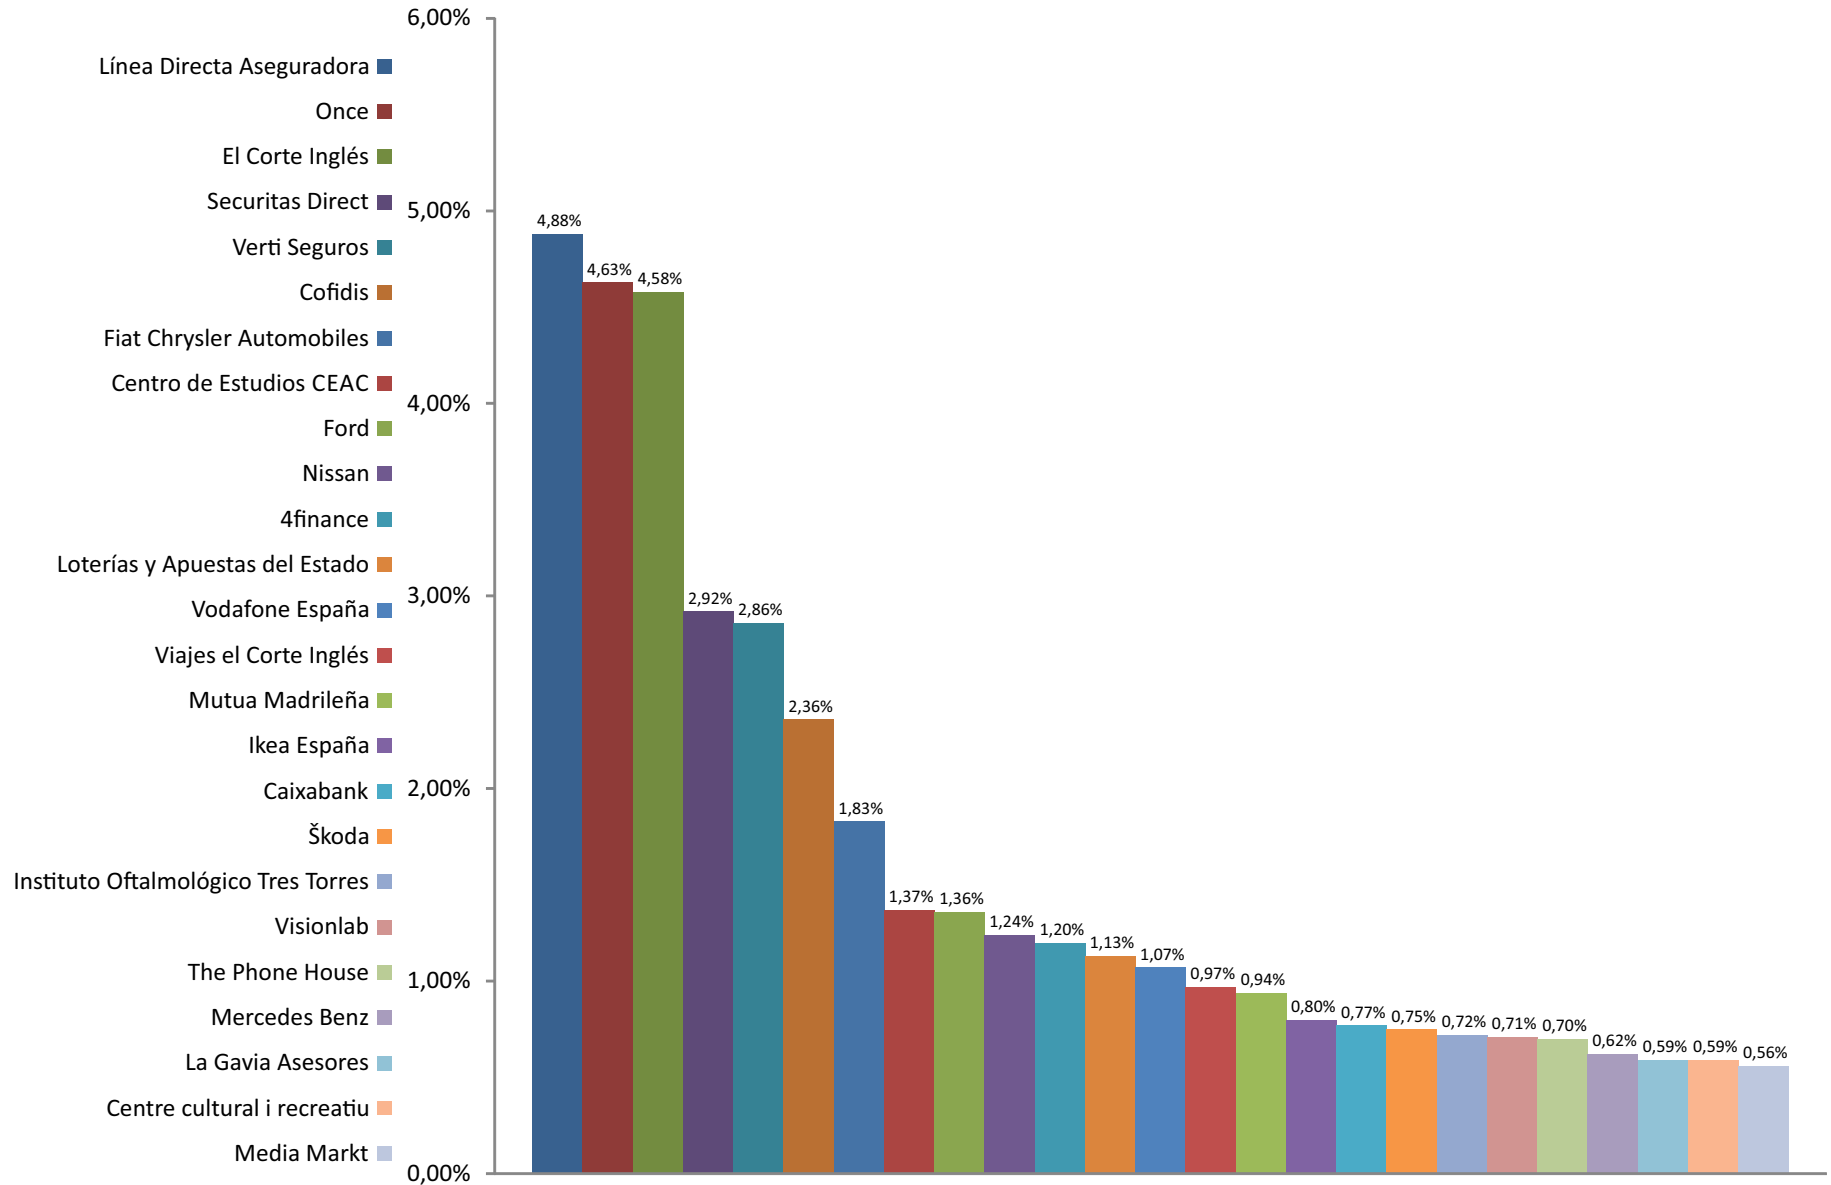

Objetos Personales

Salud

Servicios Públicos y Privados

Telecomunicaciones e Internet

Textil y Vestimenta

Transporte Viajes y Turismo

Fuente: AUDITSA.EU Medida: Total segundos emitidos
 Ámbito: PASES LOCAL+CADENA en Madrid, Barcelona, Valencia, Bilbao, Sevilla, Vigo

BARCELONA

BILBAO

MADRID

SEVILLA

VALENCIA

VIGO

ANUNCIANTES CON MAYOR PRESENCIA EN RADIO CONVENCIONAL

Fuente: AUDITSA.EU Medida: Total segundos emitidos
 Ámbito: PASES LOCAL+CADENA en Madrid, Barcelona, Valencia, Bilbao, Sevilla, Vigo

ANUNCIANTES CON MAYOR PRESENCIA EN RADIOFORMULA

OCUPACIÓN EN RADIO CONVENCIONAL

RADIO CONVENCIONAL NACIONAL

COPE 6,03%
ONDA CERO 5,70%
ESRADIO 5,14%
SER 4,38%
RADIO INTERECONOMÍA 3,36%
RADIO MARCA 2,53%
CAPITAL RADIO 2,26%