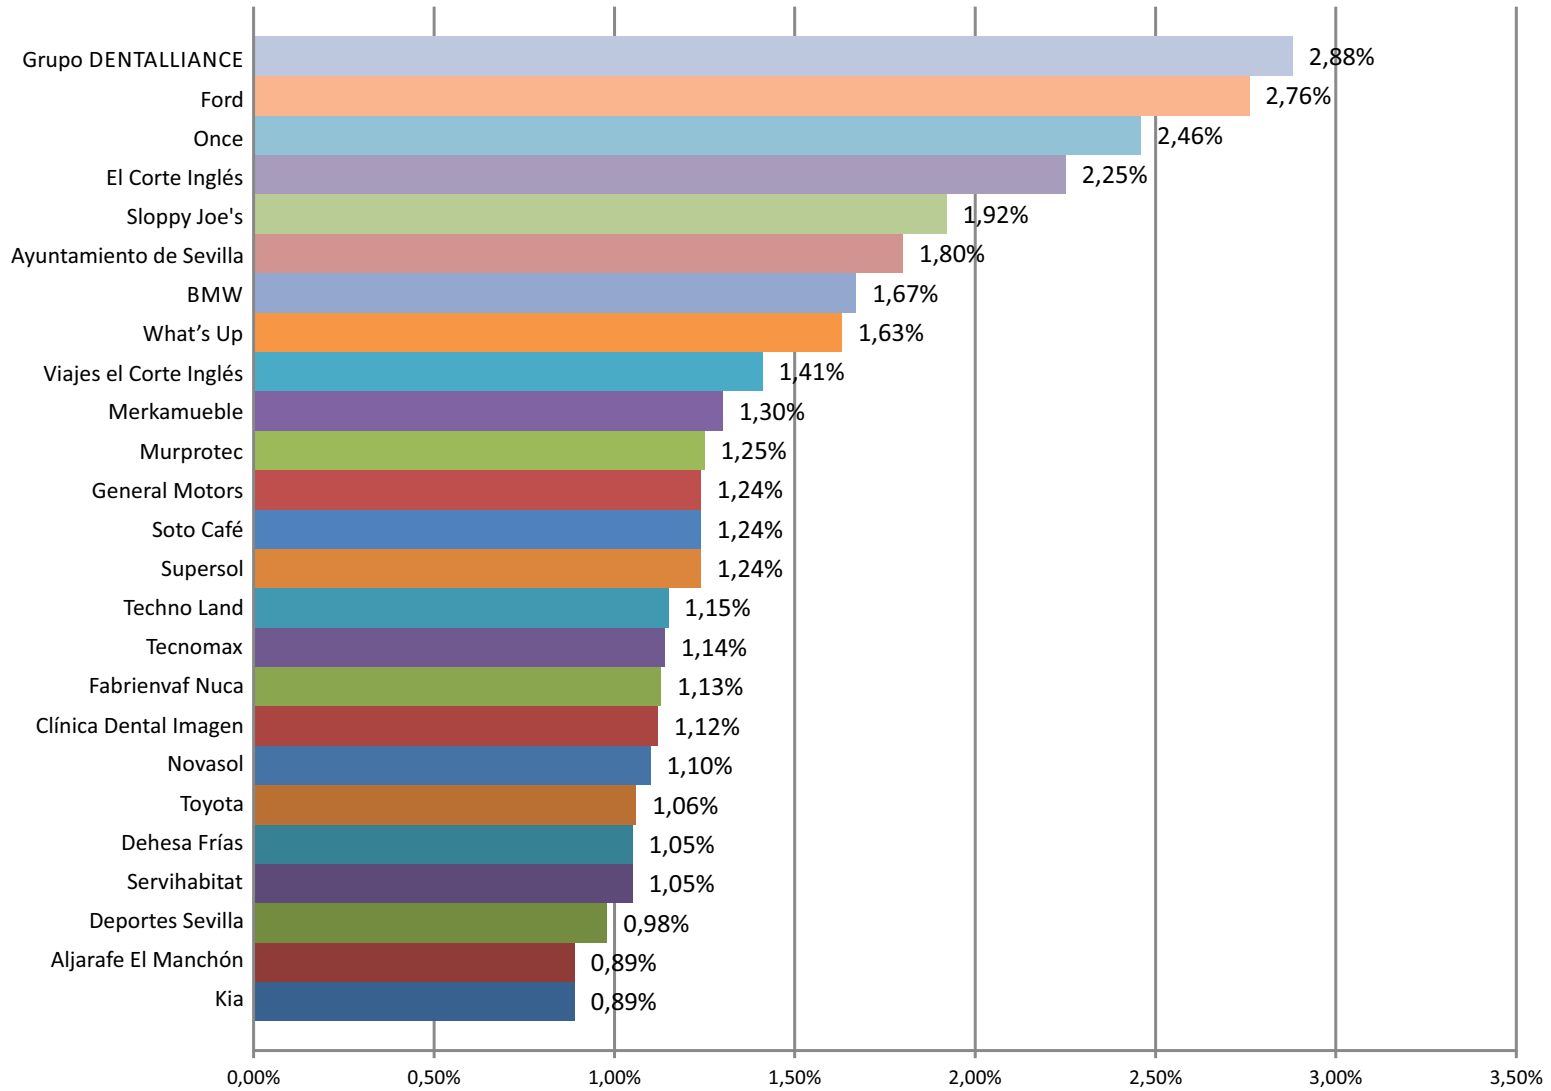

Objetos Personales

Salud

Servicios Públicos y Privados

Telecomunicaciones e Internet

Textil y Vestimenta

Transporte Viajes y Turismo

Fuente: AUDITSA.EU Medida: Total segundos emitidos
 Ámbito: PASES LOCAL+CADENA en Madrid, Barcelona, Valencia, Bilbao, Sevilla, Vigo

BARCELONA

BILBAO

MADRID

SEVILLA

VALENCIA

VIGO

ANUNCIANTES CON MAYOR PRESENCIA EN RADIO CONVENCIONAL

Fuente: AUDITSA.EU Medida: Total segundos emitidos
 Ámbito: PASES LOCAL+CADENA en Madrid, Barcelona, Valencia, Bilbao, Sevilla, Vigo

ANUNCIANTES CON MAYOR PRESENCIA EN RADIOFORMULA

OCUPACIÓN EN RADIO CONVENCIONAL

RADIO CONVENCIONAL NACIONAL

COPE 6,03%
ONDA CERO 5,70%
ESRADIO 5,14%
SER 4,38%
RADIO INTERECONOMÍA 3,36%
RADIO MARCA 2,53%
CAPITAL RADIO 2,26%