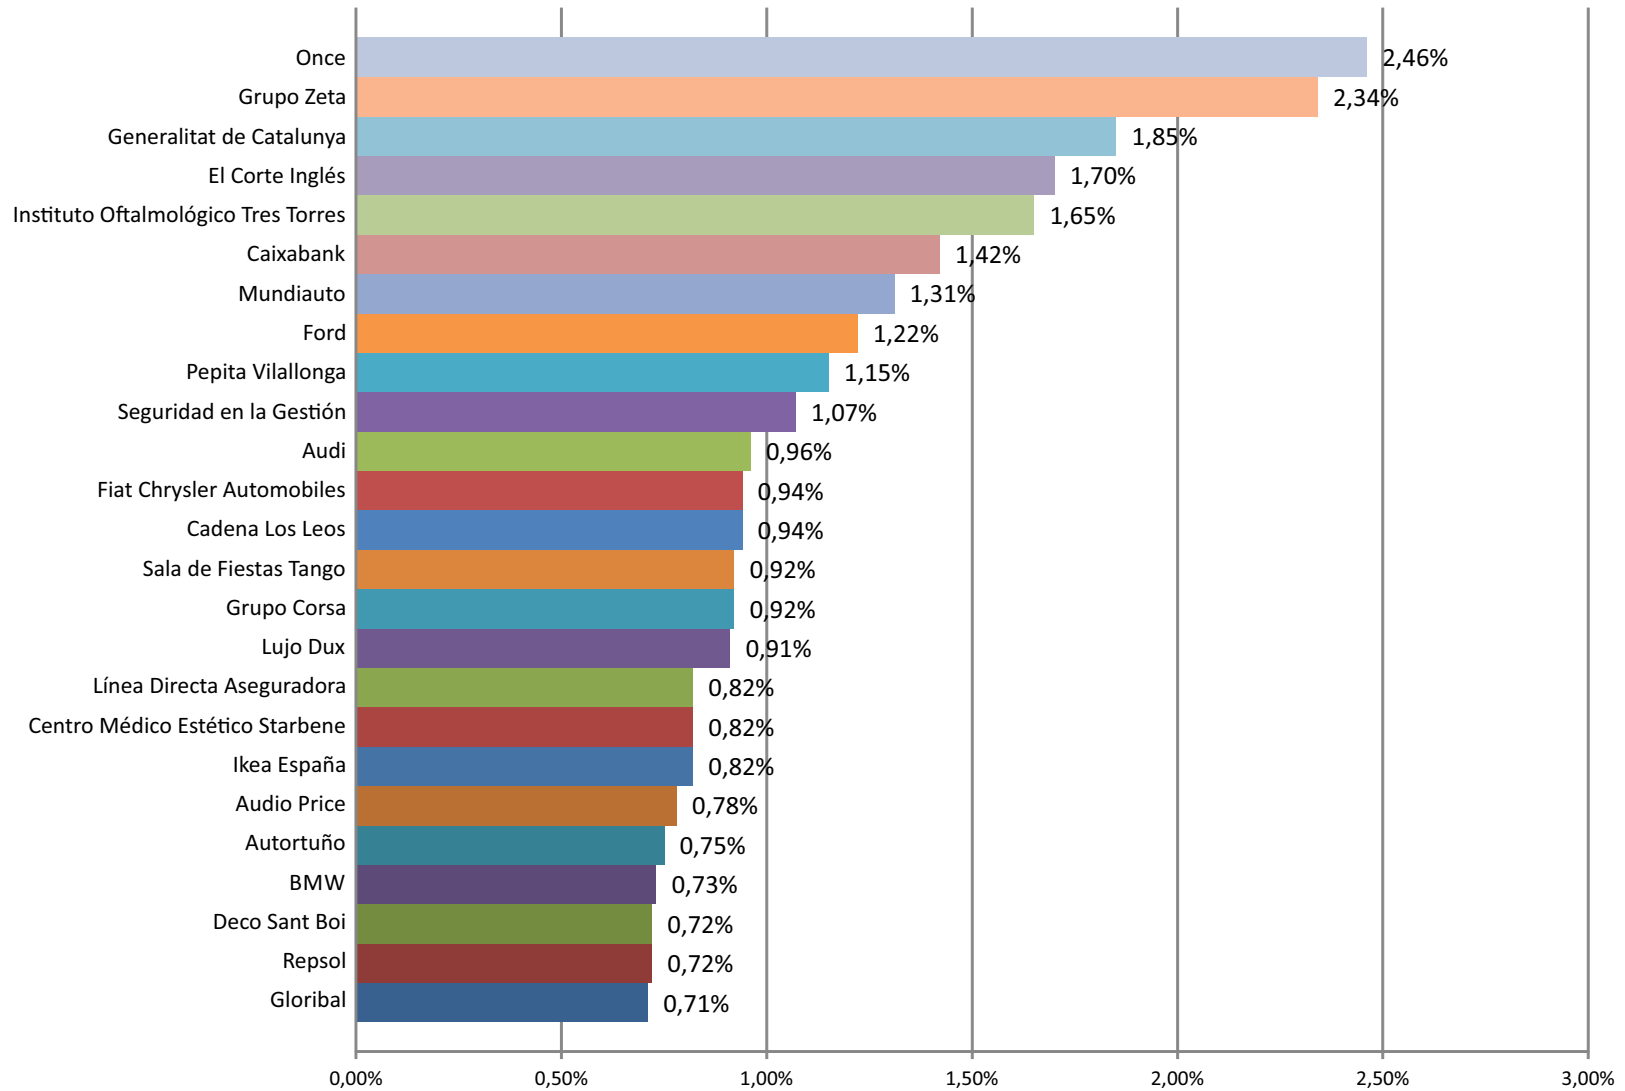

Objetos Personales

Salud

Servicios Públicos y Privados

Telecomunicaciones e Internet

Textil y Vestimenta

Transporte Viajes y Turismo

Fuente: AUDITSA.EU Medida: Total segundos emitidos
 Ámbito: PASES LOCAL+CADENA en Madrid, Barcelona, Valencia, Bilbao, Sevilla, Vigo

BARCELONA

BILBAO

MADRID

SEVILLA

VALENCIA

VIGO

ANUNCIANTES CON MAYOR PRESENCIA EN RADIO CONVENCIONAL

Fuente: AUDITSA.EU Medida: Total segundos emitidos
 Ámbito: PASES LOCAL+CADENA en Madrid, Barcelona, Valencia, Bilbao, Sevilla, Vigo

ANUNCIANTES CON MAYOR PRESENCIA EN RADIOFORMULA

OCUPACIÓN EN RADIO CONVENCIONAL

RADIO CONVENCIONAL NACIONAL

COPE 6,03%
ONDA CERO 5,70%
ESRADIO 5,14%
SER 4,38%
RADIO INTERECONOMÍA 3,36%
RADIO MARCA 2,53%
CAPITAL RADIO 2,26%