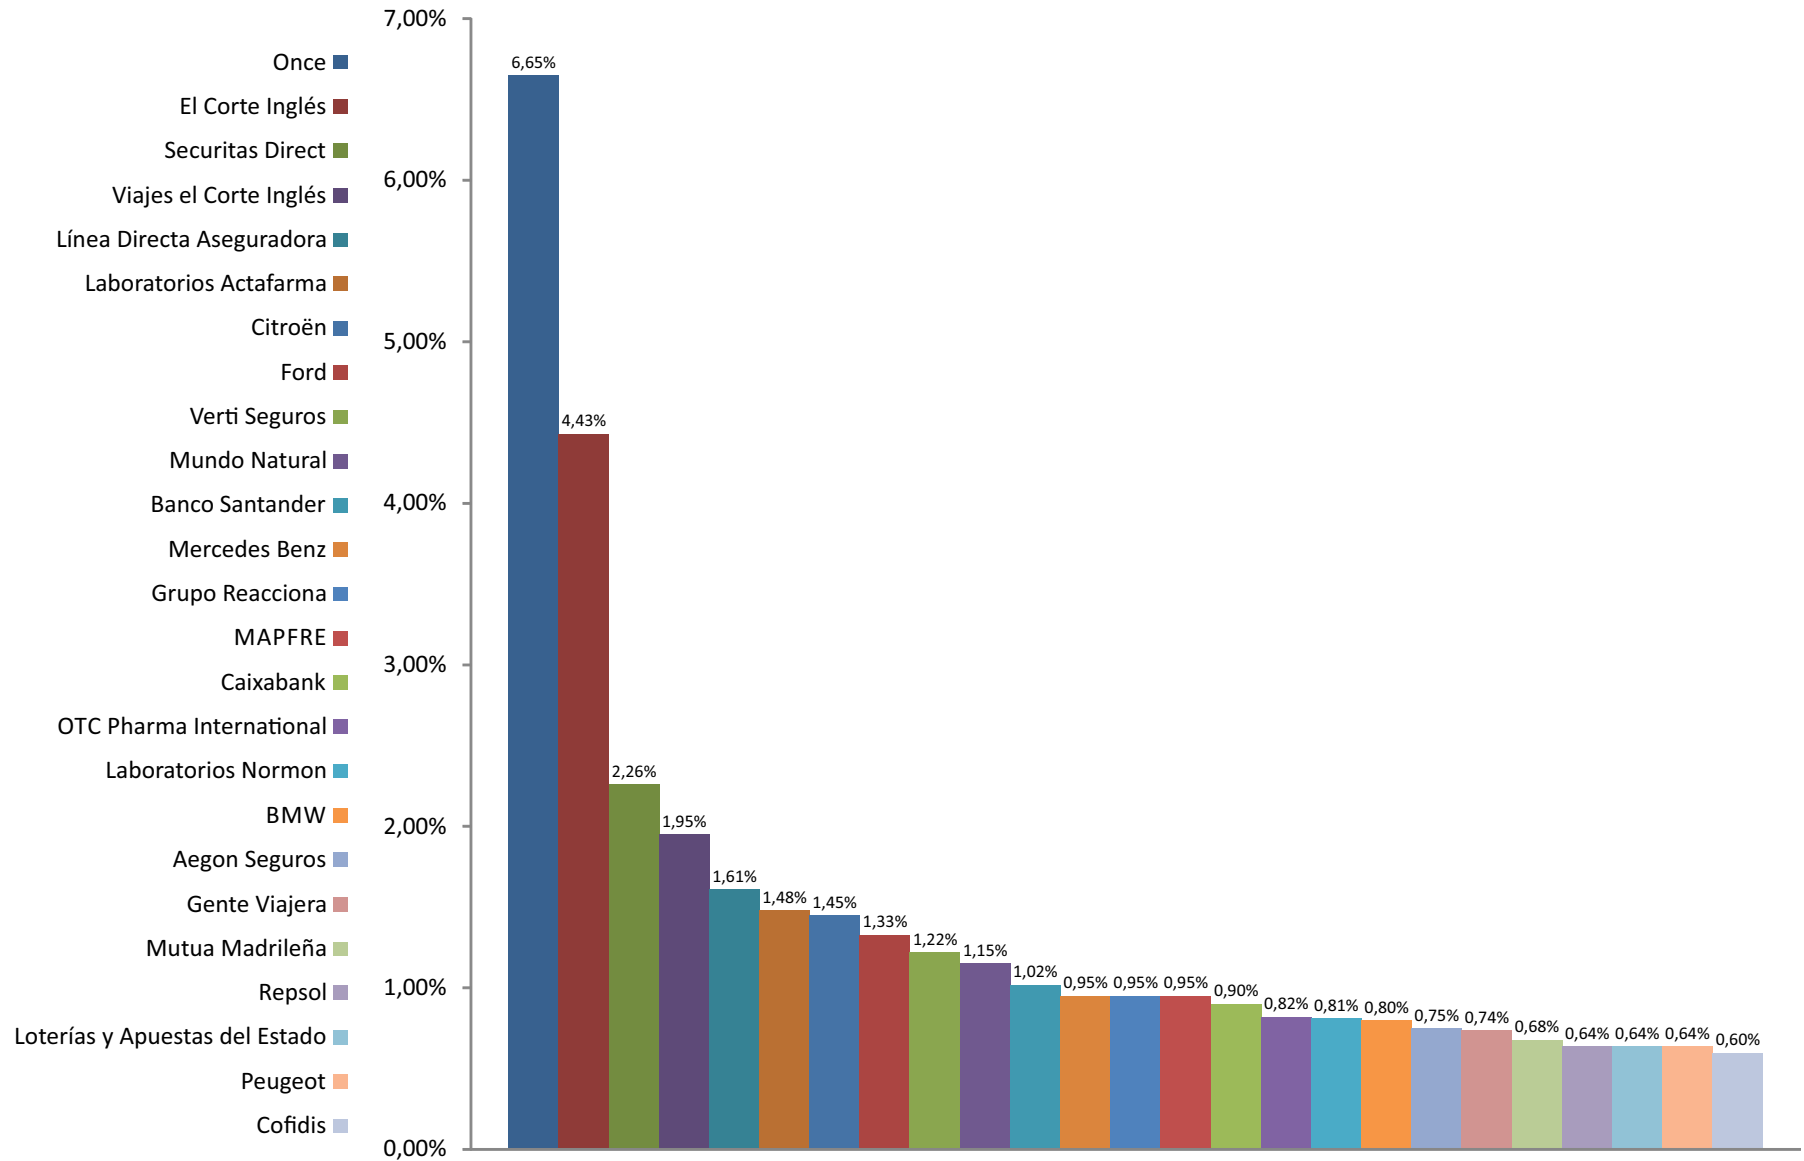

Objetos Personales

Salud

Servicios Públicos y Privados

Telecomunicaciones e Internet

Textil y Vestimenta

Transporte Viajes y Turismo

Fuente: AUDITSA.EU Medida: Total segundos emitidos
 Ámbito: PASES LOCAL+CADENA en Madrid, Barcelona, Valencia, Bilbao, Sevilla, Vigo

BARCELONA

BILBAO

MADRID

SEVILLA

VALENCIA

VIGO

ANUNCIANTES CON MAYOR PRESENCIA EN RADIO CONVENCIONAL

Fuente: AUDITSA.EU Medida: Total segundos emitidos
 Ámbito: PASES LOCAL+CADENA en Madrid, Barcelona, Valencia, Bilbao, Sevilla, Vigo

ANUNCIANTES CON MAYOR PRESENCIA EN RADIOFORMULA

OCUPACIÓN EN RADIO CONVENCIONAL

RADIO CONVENCIONAL NACIONAL

COPE 6,03%
ONDA CERO 5,70%
ESRADIO 5,14%
SER 4,38%
RADIO INTERECONOMÍA 3,36%
RADIO MARCA 2,53%
CAPITAL RADIO 2,26%