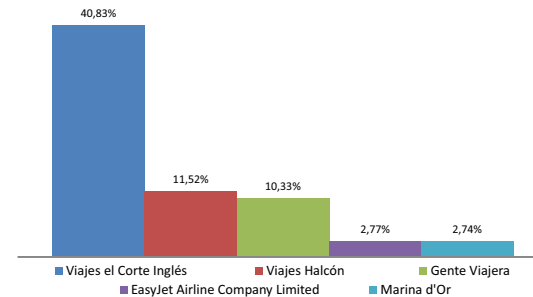

Objetos Personales

Salud

Servicios Públicos y Privados

Telecomunicaciones e Internet

Textil y Vestimenta

Transporte Viajes y Turismo

Fuente: AUDITSA.EU Medida: Total segundos emitidos
 Ámbito: PASES LOCAL+CADENA en Madrid, Barcelona, Valencia, Bilbao, Sevilla, Vigo

BARCELONA

BILBAO

MADRID

SEVILLA

VALENCIA

VIGO

ANUNCIANTES CON MAYOR PRESENCIA EN RADIO CONVENCIONAL

Fuente: AUDITSA.EU Medida: Total segundos emitidos
 Ámbito: PASES LOCAL+CADENA en Madrid, Barcelona, Valencia, Bilbao, Sevilla, Vigo

ANUNCIANTES CON MAYOR PRESENCIA EN RADIOFORMULA

OCUPACIÓN EN RADIO CONVENCIONAL

RADIO CONVENCIONAL NACIONAL

COPE 6,03%
ONDA CERO 5,70%
ESRADIO 5,14%
SER 4,38%
RADIO INTERECONOMÍA 3,36%
RADIO MARCA 2,53%
CAPITAL RADIO 2,26%