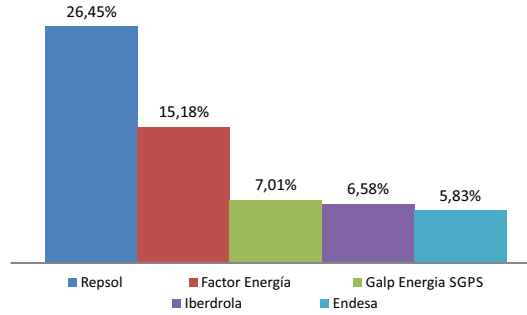

Distribución y Restauración

Energía

Equipos Oficina y Comercio

Finanzas

Hogar

Industrial Material de Trabajo Agropecuario

Limpieza