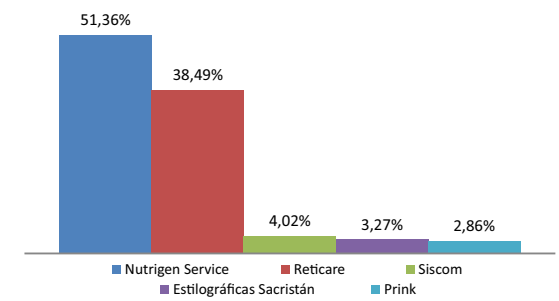

Equipos Oficina y Comercio