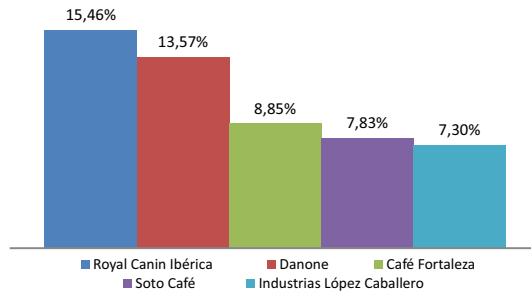

Alimentación