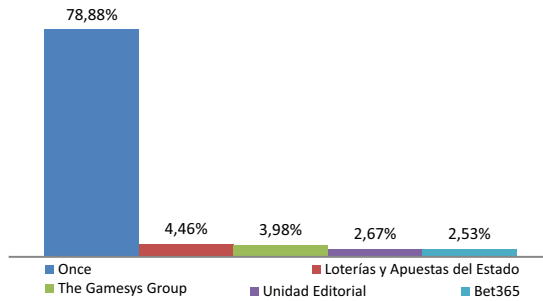

Loterías y Apuestas