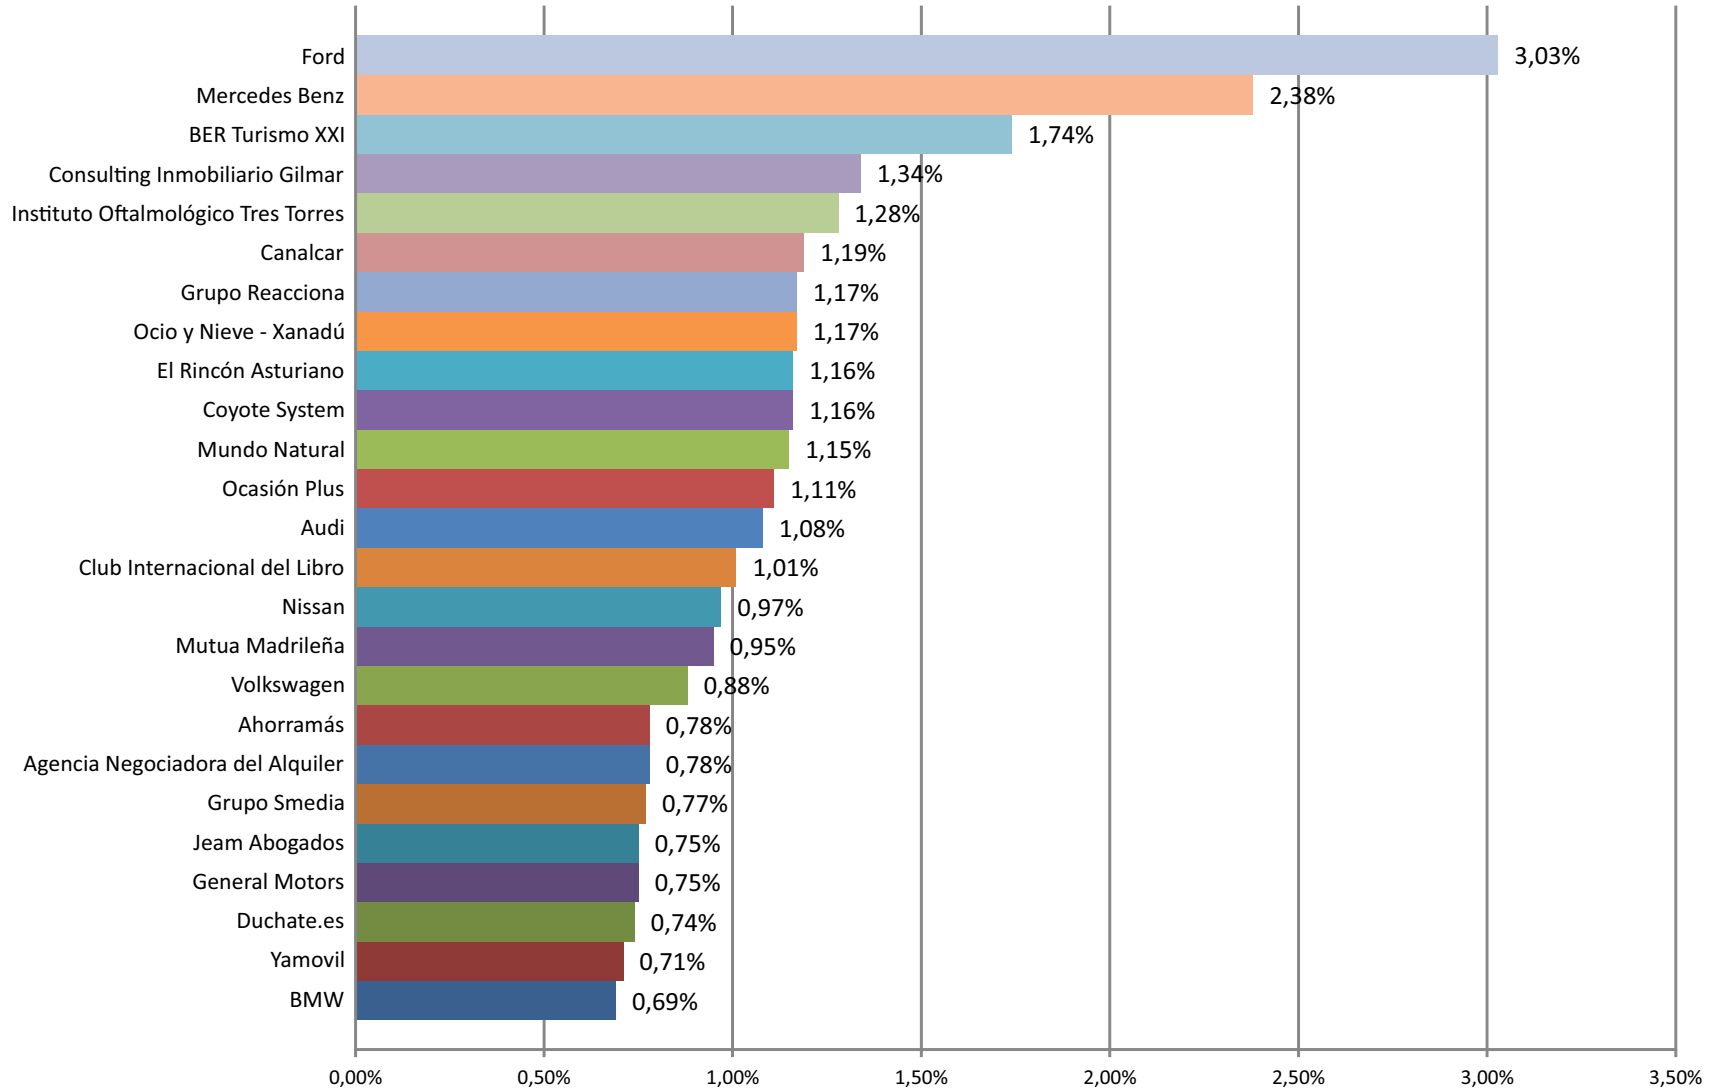

Medida: Total segundos emitidos

Ámbito: PASES LOCAL+CADENA en Madrid, Barcelona, Valencia, Bilbao, Sevilla, Vigo

BARCELONA

BILBAO

**MADRID**

SEVILLA

**VALENCIA**

**VIGO**

## ANUNCIANTES CON MAYOR PRESENCIA EN RADIO CONVENCIONAL

Fuente: AUDITSA.EU

Medida: Total segundos emitidos

Ámbito: PASES LOCAL+CADENA en Madrid, Barcelona, Valencia, Bilbao, Sevilla, Vigo

## ANUNCIANTES CON MAYOR PRESENCIA EN RADIOFORMULA

Fuente: AUDITSA.EU Medida: Total segundos emitidos  
 Ámbito: PASES LOCAL+CADENA en Madrid, Barcelona, Valencia, Bilbao, Sevilla, Vigo

**RADIO CONVENCIONAL NACIONAL**