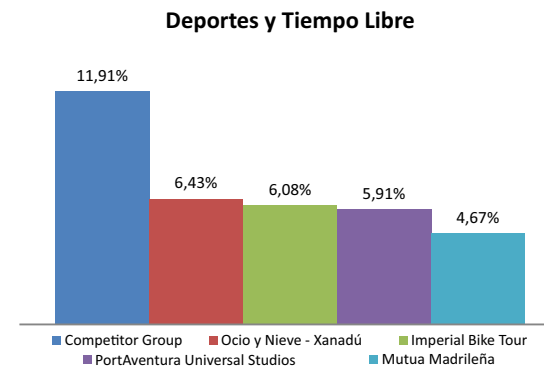

PANORAMA DE RADIO EN ESPAÑA  
MARZO 2016

**PRINCIPALES ANUNCIANTES POR SECTOR**

Medida: Total segundos emitidos

Ámbito: PASES LOCAL+CADENA en Madrid, Barcelona, Valencia, Bilbao, Sevilla, Vigo

BARCELONA

BILBAO

**MADRID**

SEVILLA

**VALENCIA**

**VIGO**