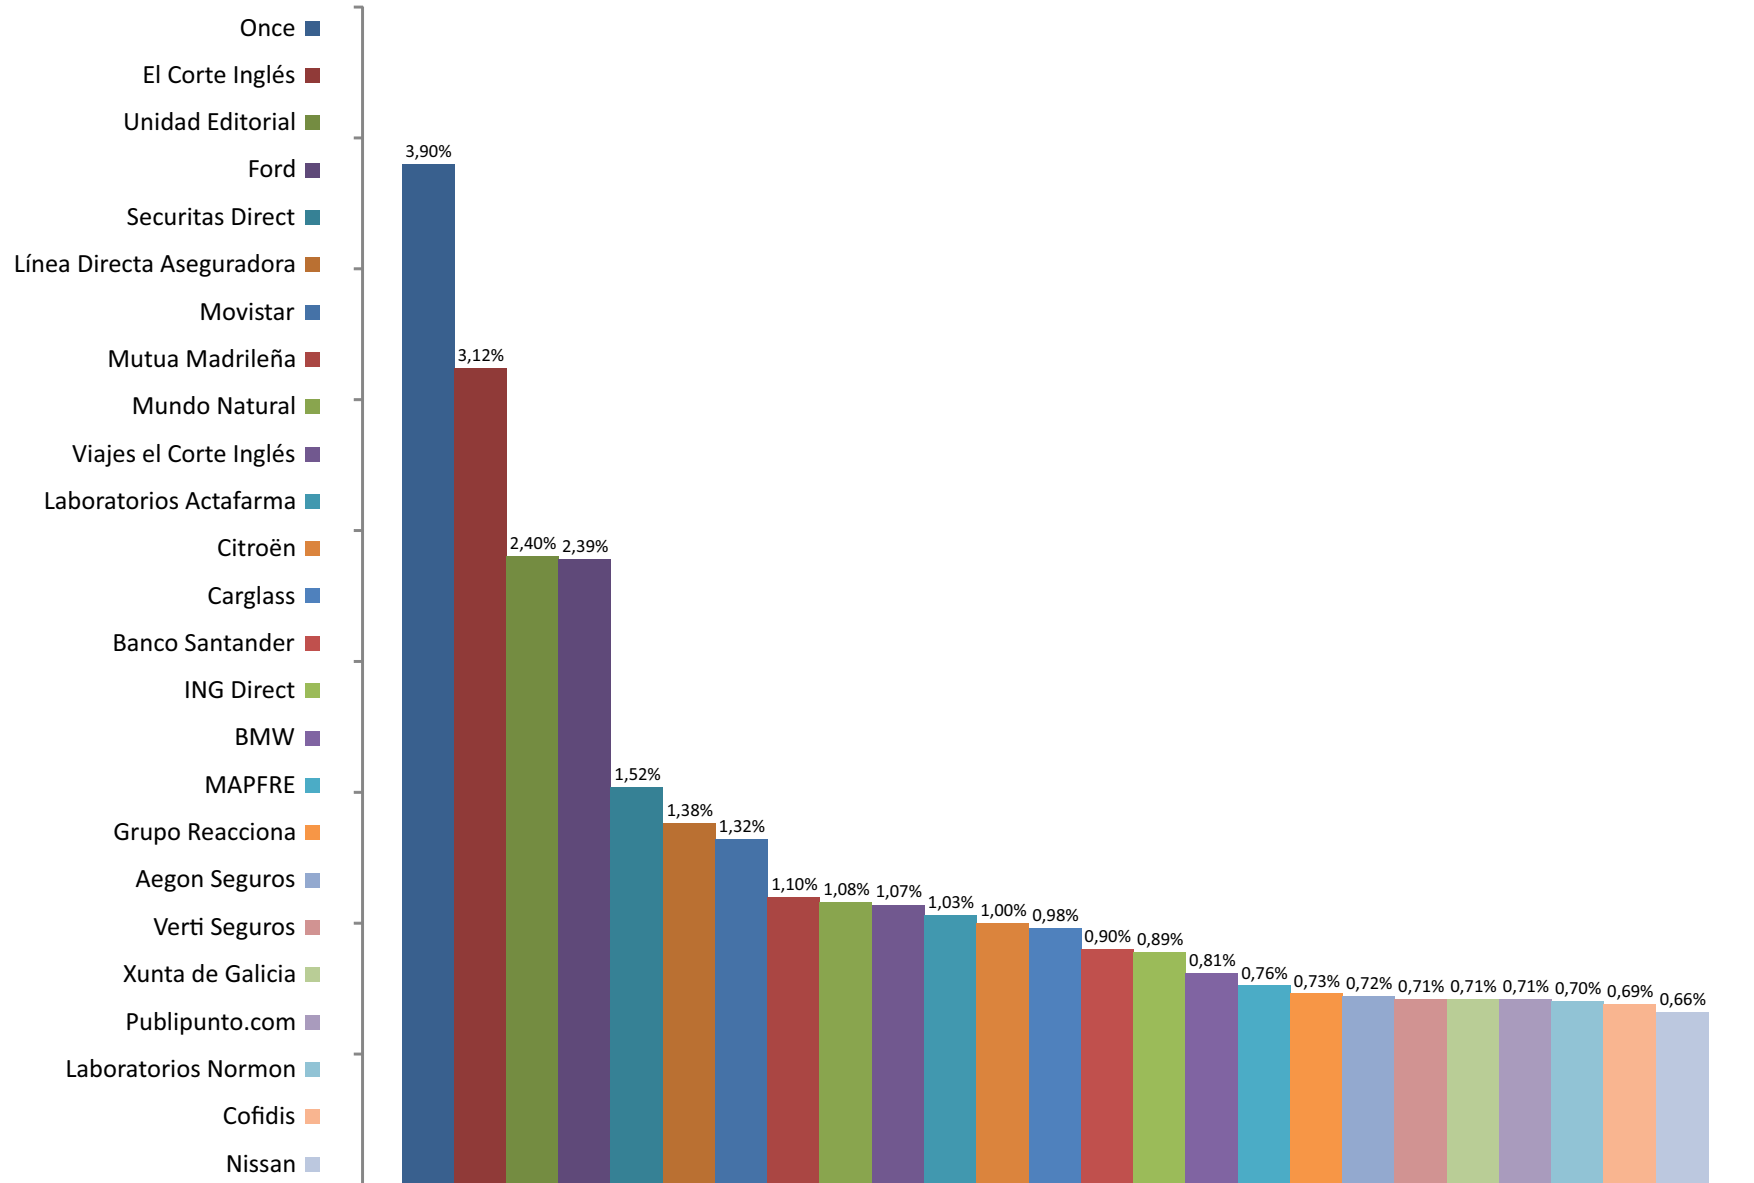

Medida: Total segundos emitidos

Ámbito: PASES LOCAL+CADENA en Madrid, Barcelona, Valencia, Bilbao, Sevilla, Vigo

BARCELONA

BILBAO

**MADRID**

SEVILLA

**VALENCIA**

**VIGO**

## ANUNCIANTES CON MAYOR PRESENCIA EN RADIO CONVENCIONAL

Fuente: AUDITSA.EU

Medida: Total segundos emitidos

Ámbito: PASES LOCAL+CADENA en Madrid, Barcelona, Valencia, Bilbao, Sevilla, Vigo

## ANUNCIANTES CON MAYOR PRESENCIA EN RADIOFORMULA

Fuente: AUDITSA.EU Medida: Total segundos emitidos  
 Ámbito: PASES LOCAL+CADENA en Madrid, Barcelona, Valencia, Bilbao, Sevilla, Vigo

**RADIO CONVENCIONAL NACIONAL**