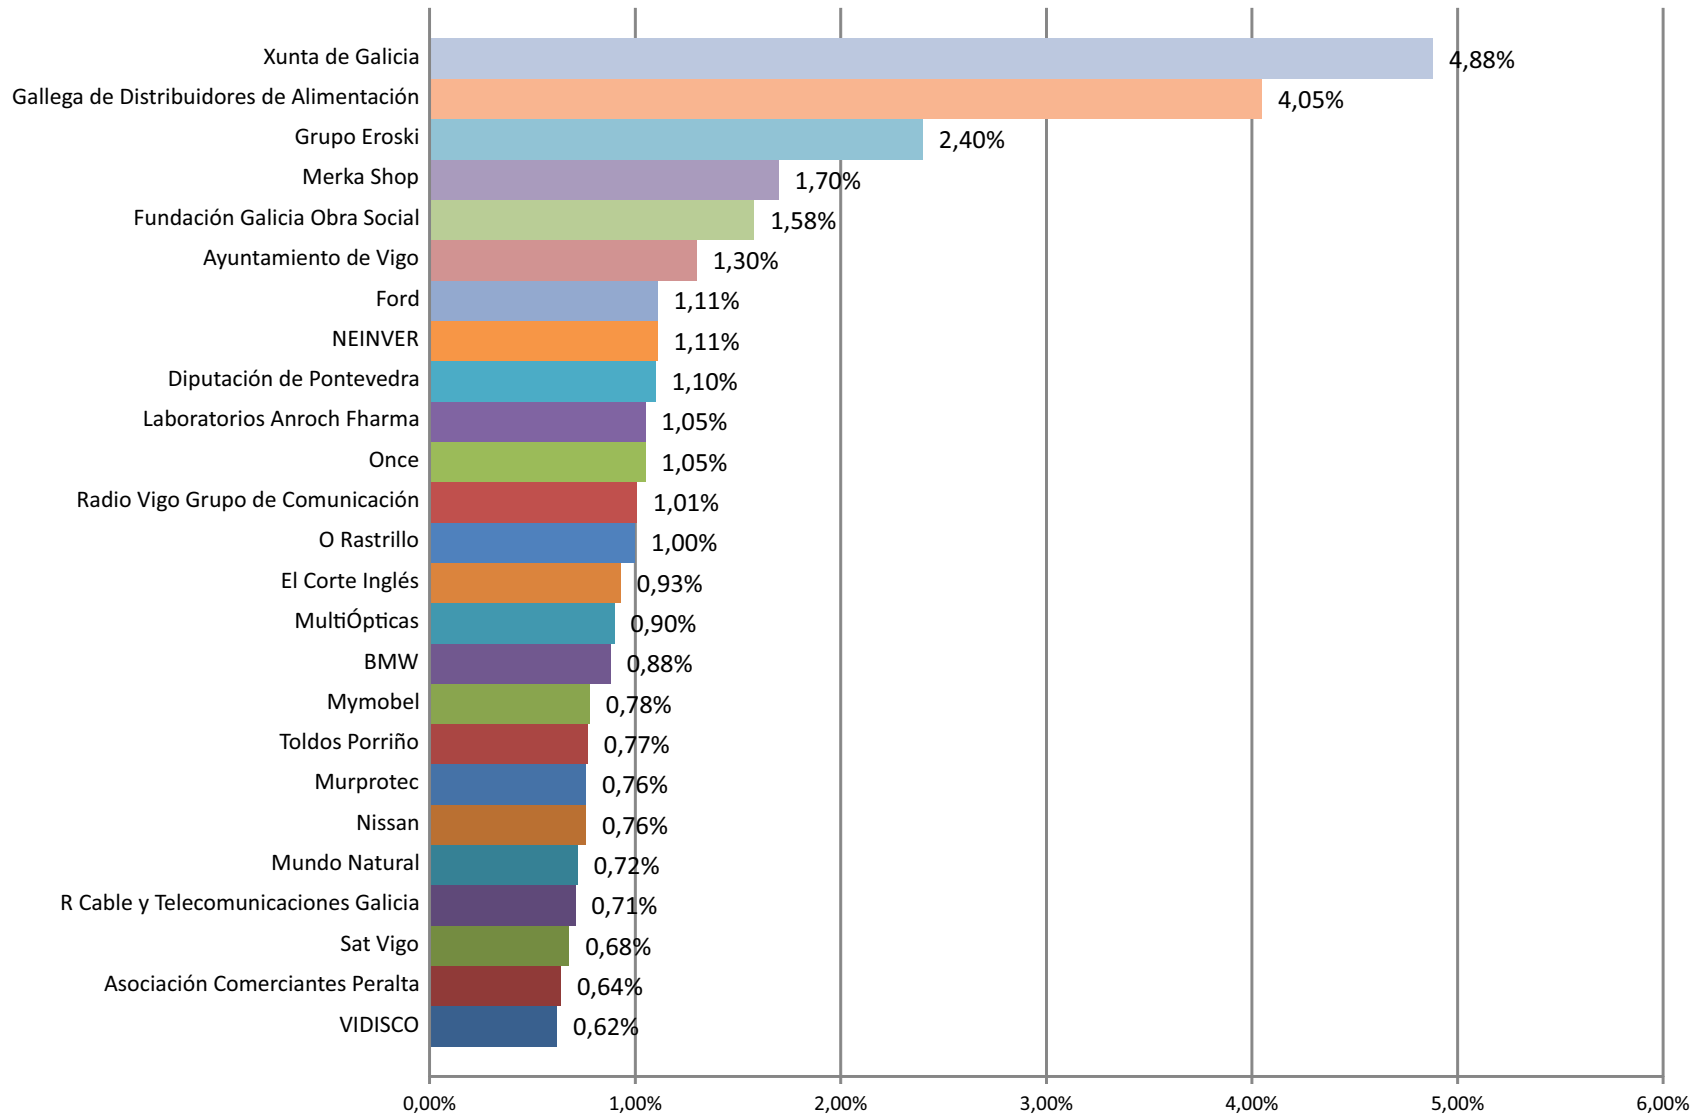

## PRINCIPALES ANUNCIANTES POR SECTOR

**Distribución y Restauración**

**Energía**

**Equipos Oficina y Comercio**

**Finanzas**

**Hogar**

**Industrial Material de Trabajo Agropecuario**

**Limpieza**

Medida: Total segundos emitidos

Ámbito: PASES LOCAL+CADENA en Madrid, Barcelona, Valencia, Bilbao, Sevilla, Vigo

BARCELONA

BILBAO

**MADRID**

SEVILLA

**VALENCIA**

**VIGO**

## ANUNCIANTES CON MAYOR PRESENCIA EN RADIO CONVENCIONAL

Fuente: AUDITSA.EU

Medida: Total segundos emitidos

Ámbito: PASES LOCAL+CADENA en Madrid, Barcelona, Valencia, Bilbao, Sevilla, Vigo

## ANUNCIANTES CON MAYOR PRESENCIA EN RADIOFORMULA

Fuente: AUDITSA.EU Medida: Total segundos emitidos  
 Ámbito: PASES LOCAL+CADENA en Madrid, Barcelona, Valencia, Bilbao, Sevilla, Vigo

**RADIO CONVENCIONAL NACIONAL**