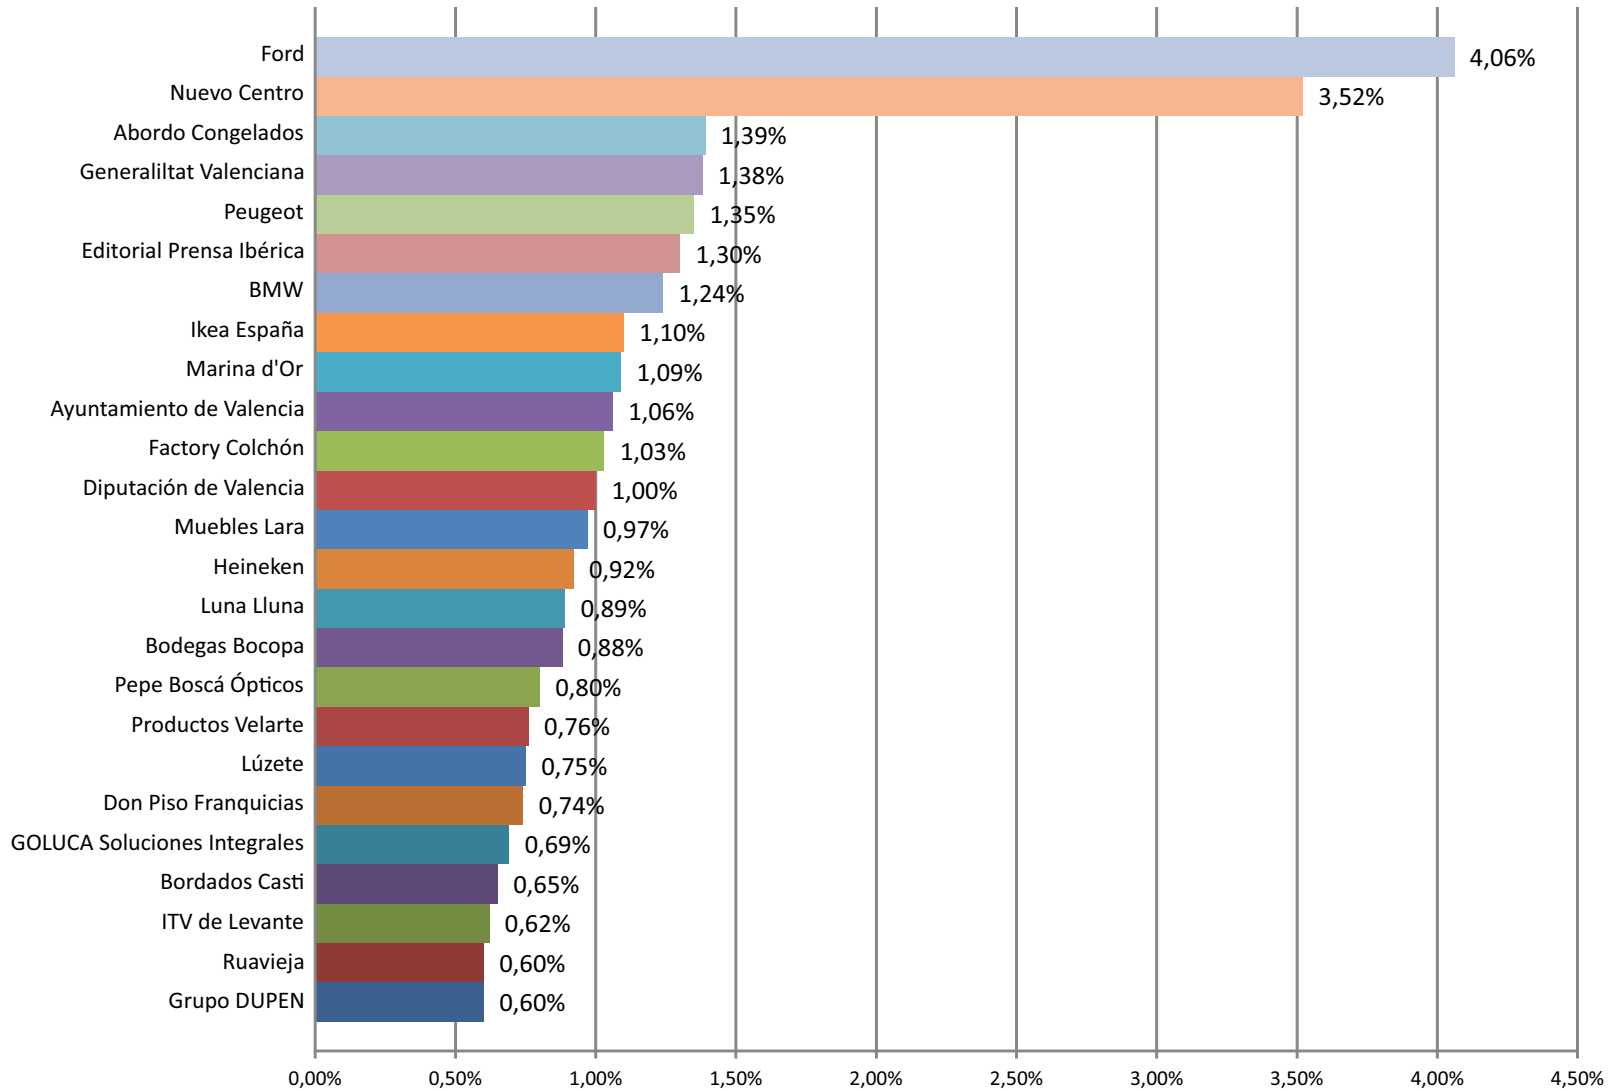

## PRINCIPALES ANUNCIANTES POR SECTOR

**Distribución y Restauración**

**Energía**

**Equipos Oficina y Comercio**

**Finanzas**

**Hogar**

**Industrial Material de Trabajo Agropecuario**

**Limpieza**

Medida: Total segundos emitidos

Ámbito: PASES LOCAL+CADENA en Madrid, Barcelona, Valencia, Bilbao, Sevilla, Vigo

BARCELONA

BILBAO

**MADRID**

SEVILLA

**VALENCIA**

**VIGO**

## ANUNCIANTES CON MAYOR PRESENCIA EN RADIO CONVENCIONAL

Fuente: AUDITSA.EU

Medida: Total segundos emitidos

Ámbito: PASES LOCAL+CADENA en Madrid, Barcelona, Valencia, Bilbao, Sevilla, Vigo

## ANUNCIANTES CON MAYOR PRESENCIA EN RADIOFORMULA

Fuente: AUDITSA.EU Medida: Total segundos emitidos  
 Ámbito: PASES LOCAL+CADENA en Madrid, Barcelona, Valencia, Bilbao, Sevilla, Vigo

**RADIO CONVENCIONAL NACIONAL**