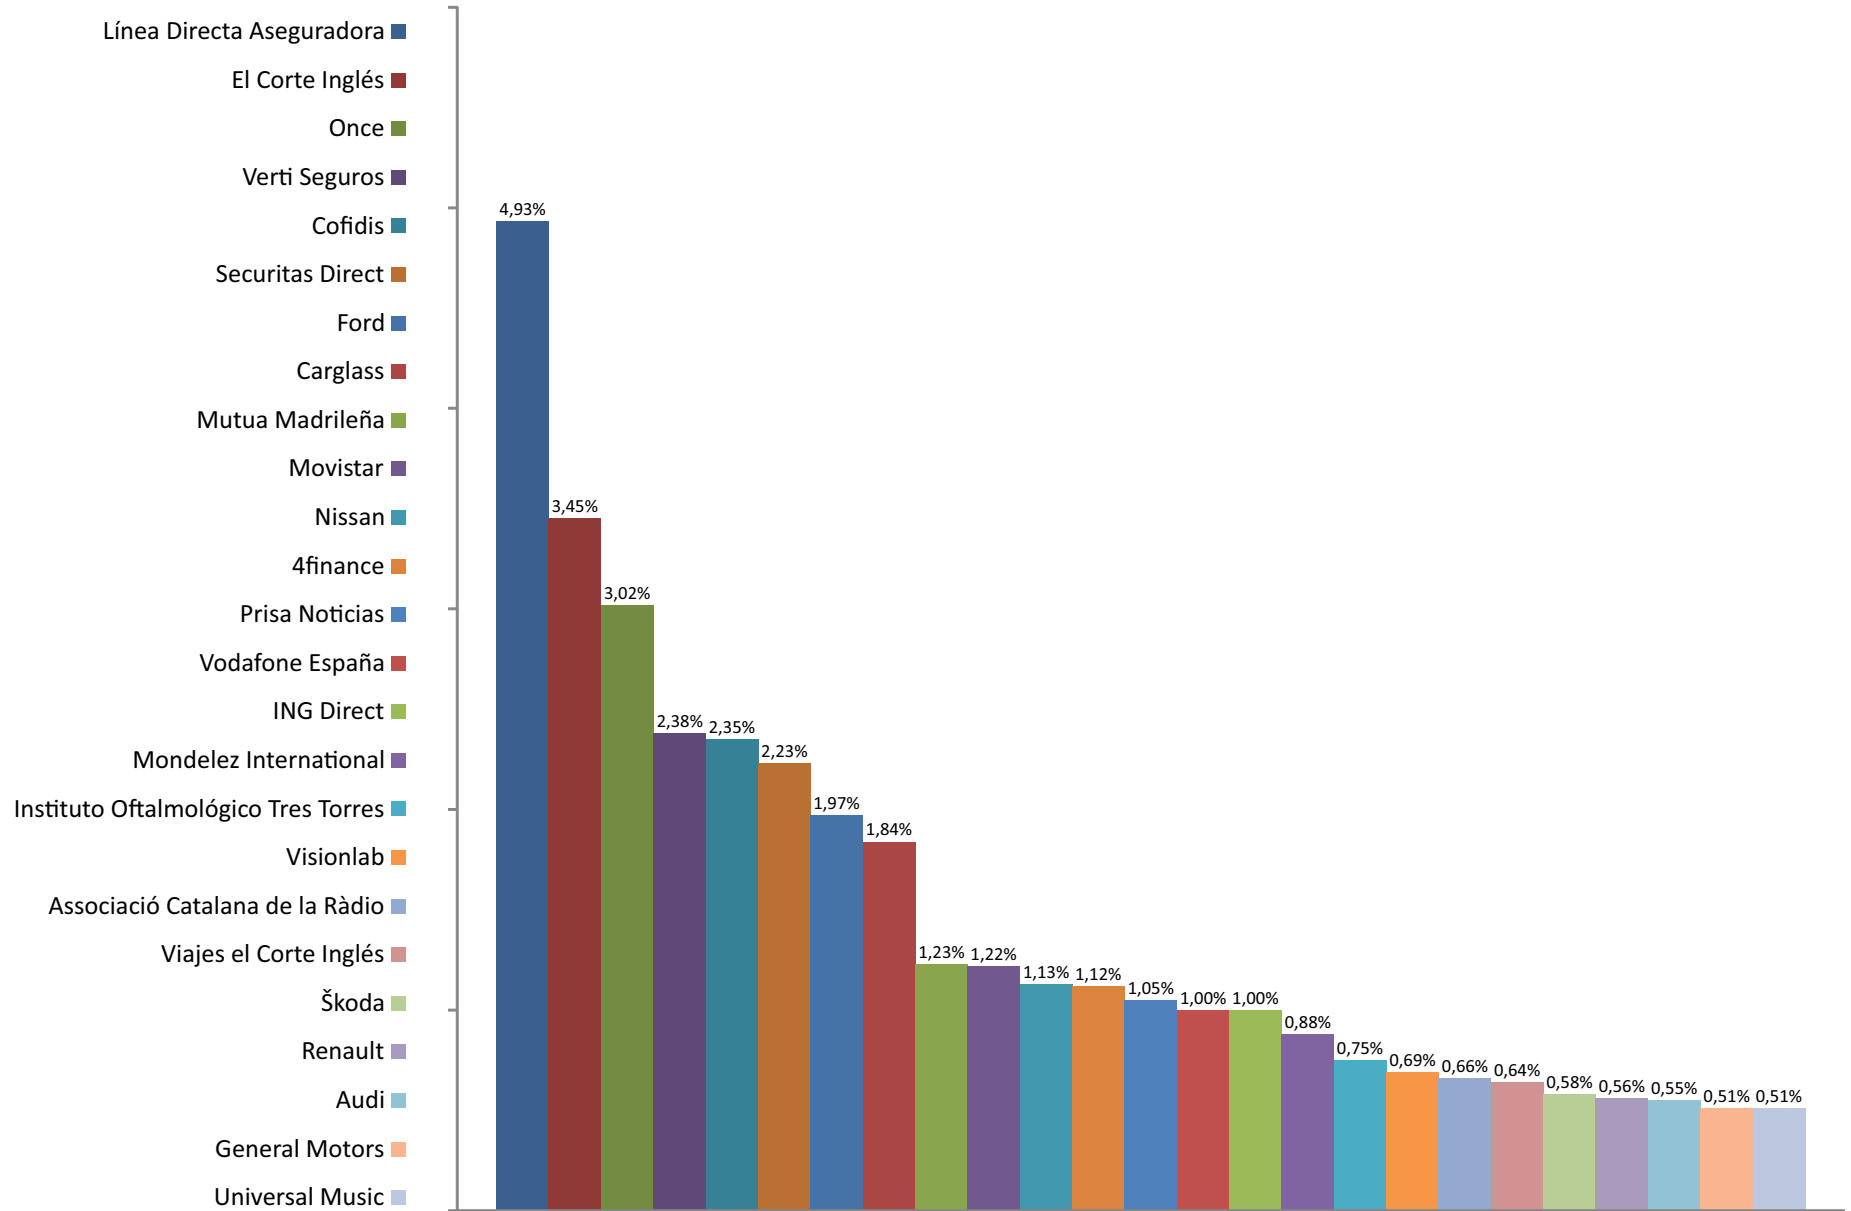

Medida: Total segundos emitidos

Ámbito: PASES LOCAL+CADENA en Madrid, Barcelona, Valencia, Bilbao, Sevilla, Vigo

BARCELONA

BILBAO

**MADRID**

SEVILLA

**VALENCIA**

**VIGO**

## ANUNCIANTES CON MAYOR PRESENCIA EN RADIO CONVENCIONAL

Fuente: AUDITSA.EU

Medida: Total segundos emitidos

Ámbito: PASES LOCAL+CADENA en Madrid, Barcelona, Valencia, Bilbao, Sevilla, Vigo

## ANUNCIANTES CON MAYOR PRESENCIA EN RADIOFORMULA

Fuente: AUDITSA.EU Medida: Total segundos emitidos  
 Ámbito: PASES LOCAL+CADENA en Madrid, Barcelona, Valencia, Bilbao, Sevilla, Vigo

**RADIO CONVENCIONAL NACIONAL**