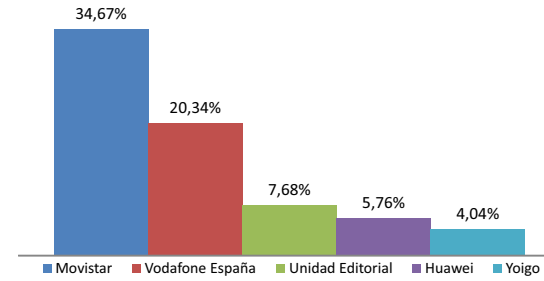

**Loterías y Apuestas**

**Objetos Personales**

**Salud**

**Servicios Públicos y Privados**

**Telecomunicaciones e Internet**

**Textil y Vestimenta**

**Transporte Viajes y Turismo**

Fuente: AUDITSA.EU

Medida: Total segundos emitidos

Ámbito: PASES LOCAL+CADENA en Madrid, Barcelona, Valencia, Bilbao, Sevilla, Vigo

BARCELONA

BILBAO

**MADRID**

SEVILLA

**VALENCIA**

**VIGO**