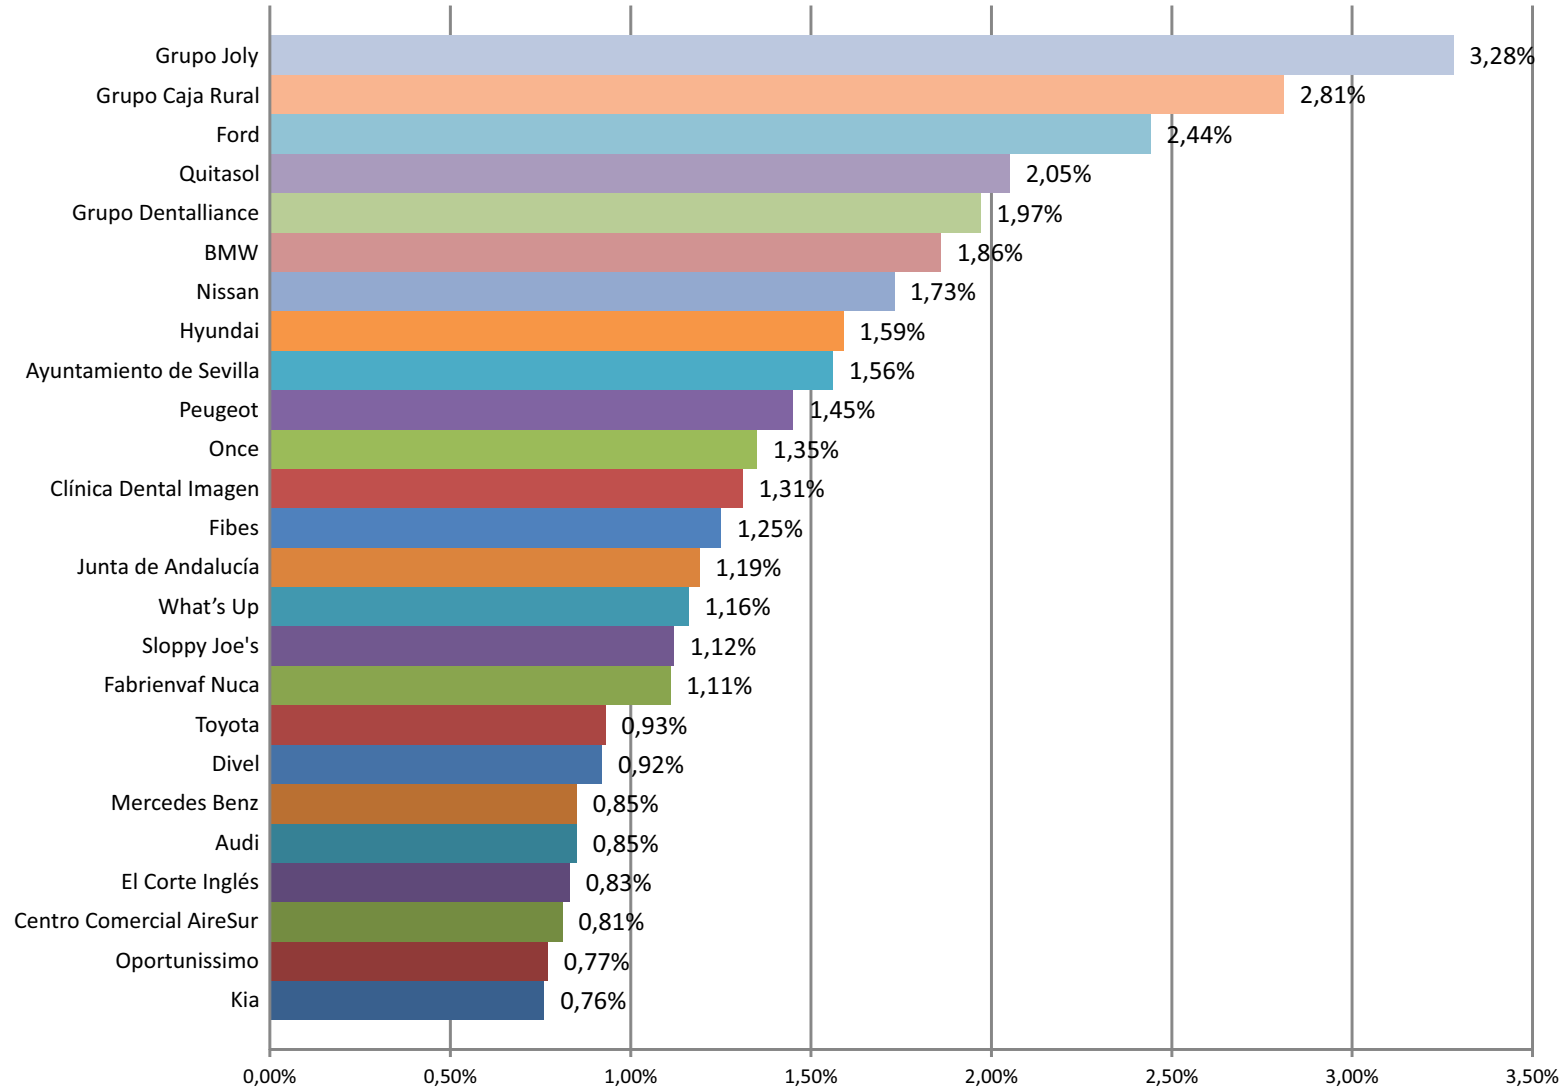

Medida: Total segundos emitidos

Ámbito: PASES LOCAL+CADENA en Madrid, Barcelona, Valencia, Bilbao, Sevilla, Vigo

BARCELONA

BILBAO

**MADRID**

SEVILLA

**VALENCIA**

**VIGO**

## ANUNCIANTES CON MAYOR PRESENCIA EN RADIO CONVENCIONAL

Fuente: AUDITSA.EU

Medida: Total segundos emitidos

Ámbito: PASES LOCAL+CADENA en Madrid, Barcelona, Valencia, Bilbao, Sevilla, Vigo

## ANUNCIANTES CON MAYOR PRESENCIA EN RADIOFORMULA

Fuente: AUDITSA.EU Medida: Total segundos emitidos  
 Ámbito: PASES LOCAL+CADENA en Madrid, Barcelona, Valencia, Bilbao, Sevilla, Vigo

**RADIO CONVENCIONAL NACIONAL**