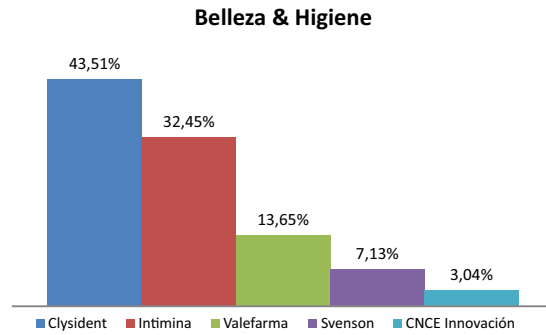

PANORAMA DE RADIO EN ESPAÑA  
MARZO 2016

**PRINCIPALES ANUNCIANTES POR SECTOR**

Medida: Total segundos emitidos

Ámbito: PASES LOCAL+CADENA en Madrid, Barcelona, Valencia, Bilbao, Sevilla, Vigo

BARCELONA

BILBAO

**MADRID**

SEVILLA

**VALENCIA**

**VIGO**