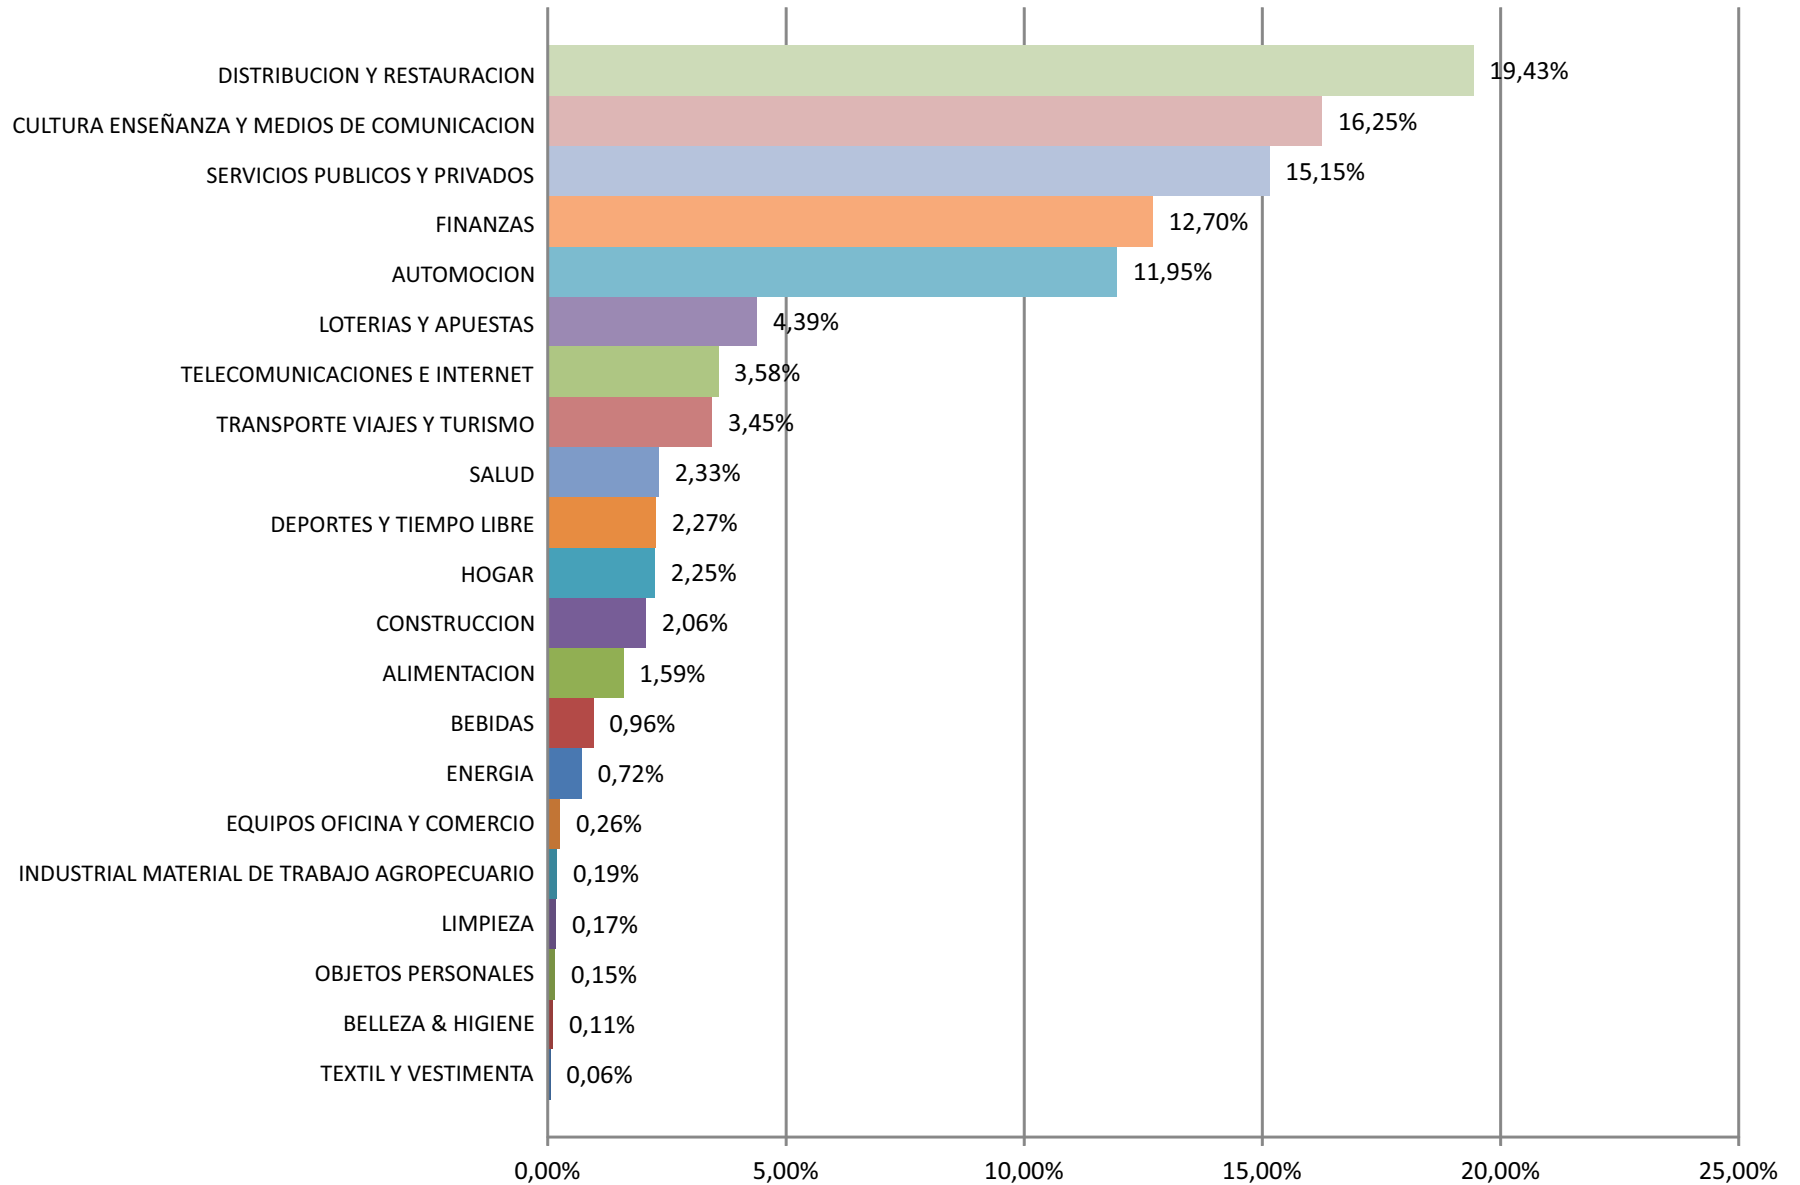

PANORAMA DE RADIO EN ESPAÑA  
MARZO 2016

**PRINCIPALES ANUNCIANTES POR SECTOR**

## PRINCIPALES ANUNCIANTES POR SECTOR

**Distribución y Restauración**

**Energía**

**Equipos Oficina y Comercio**

**Finanzas**

**Hogar**

**Industrial Material de Trabajo Agropecuario**

**Limpieza**

Medida: Total segundos emitidos

Ámbito: PASES LOCAL+CADENA en Madrid, Barcelona, Valencia, Bilbao, Sevilla, Vigo

BARCELONA

BILBAO

**MADRID**

SEVILLA

**VALENCIA**

**VIGO**

## ANUNCIANTES CON MAYOR PRESENCIA EN RADIOFORMULA

Fuente: AUDITSA.EU Medida: Total segundos emitidos  
 Ámbito: PASES LOCAL+CADENA en Madrid, Barcelona, Valencia, Bilbao, Sevilla, Vigo

**RADIO CONVENCIONAL NACIONAL**