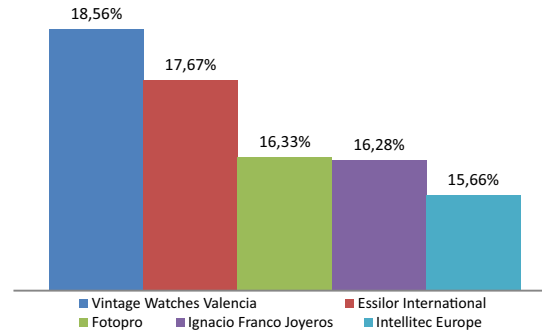

Objetos Personales