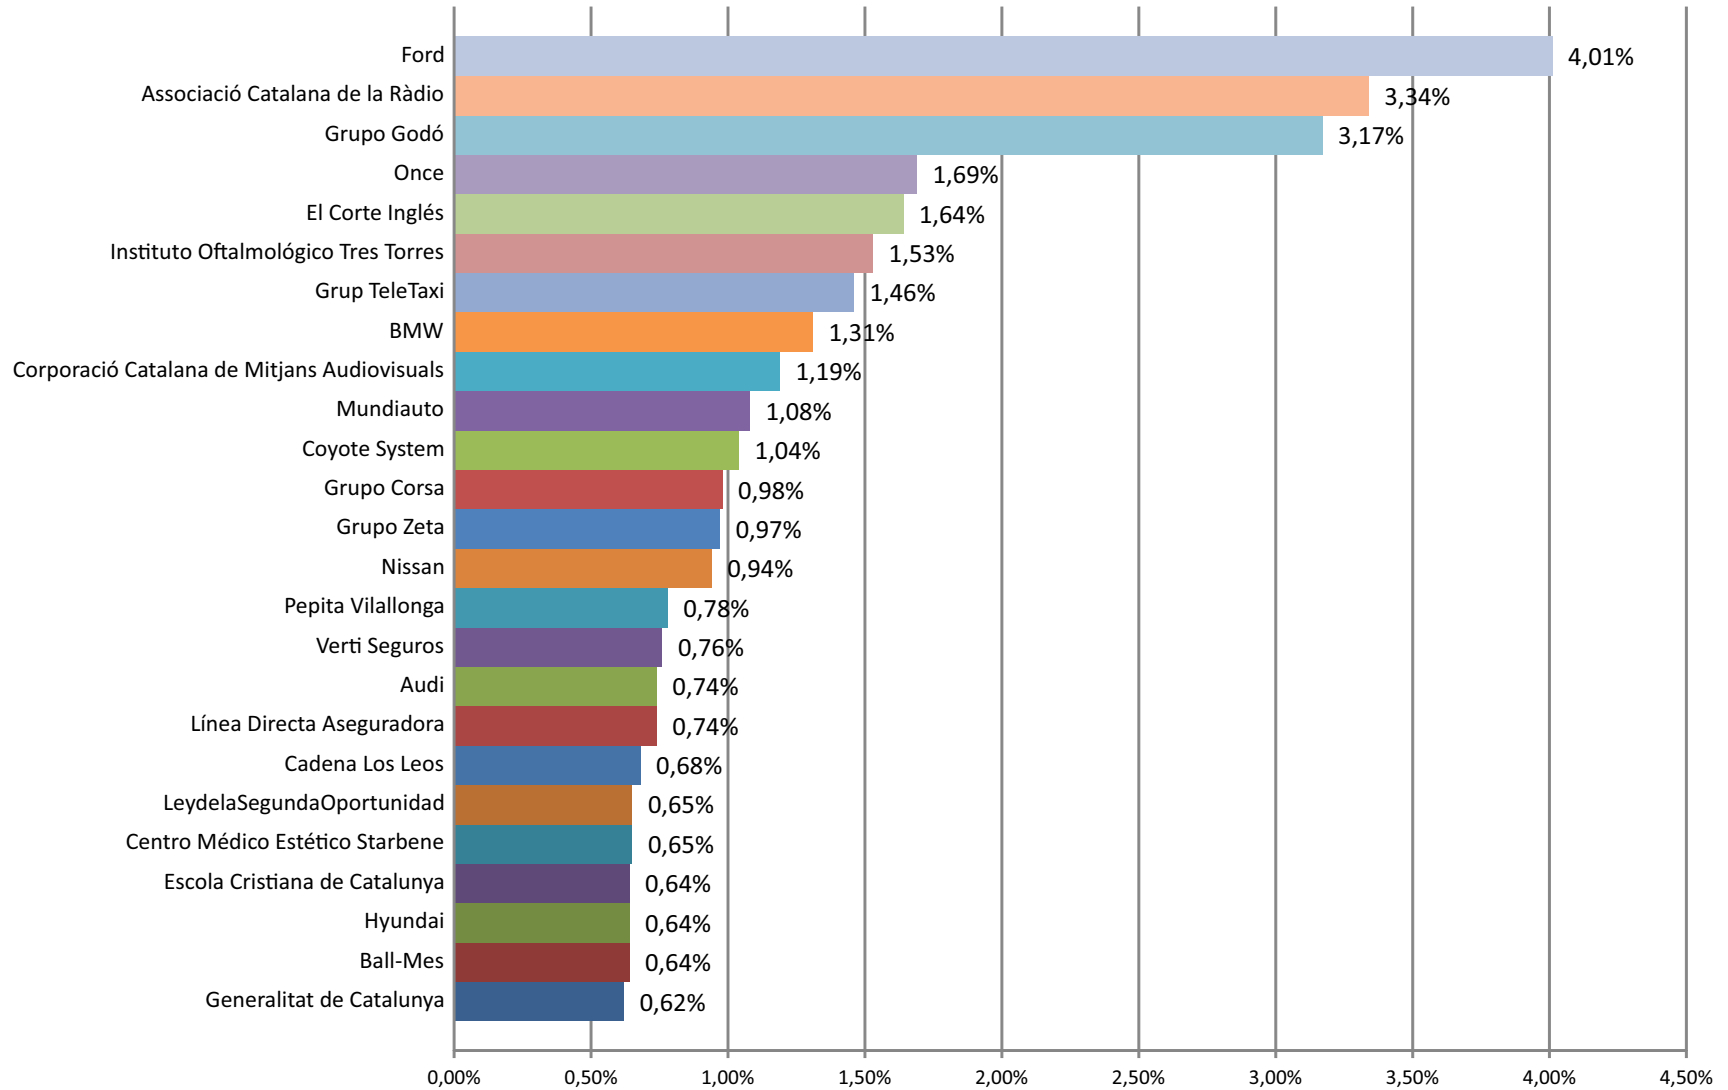

## PRINCIPALES ANUNCIANTES POR SECTOR

**Distribución y Restauración**

**Energía**

**Equipos Oficina y Comercio**

**Finanzas**

**Hogar**

**Industrial Material de Trabajo Agropecuario**

**Limpieza**

**Loterías y Apuestas**

**Objetos Personales**

**Salud**

**Servicios Públicos y Privados**

**Telecomunicaciones e Internet**

**Textil y Vestimenta**

**Transporte Viajes y Turismo**

Fuente: AUDITSA.EU

Medida: Total segundos emitidos

Ámbito: PASES LOCAL+CADENA en Madrid, Barcelona, Valencia, Bilbao, Sevilla, Vigo

BARCELONA

BILBAO

**MADRID**

SEVILLA

**VALENCIA**

**VIGO**

## ANUNCIANTES CON MAYOR PRESENCIA EN RADIO CONVENCIONAL

Fuente: AUDITSA.EU

Medida: Total segundos emitidos

Ámbito: PASES LOCAL+CADENA en Madrid, Barcelona, Valencia, Bilbao, Sevilla, Vigo