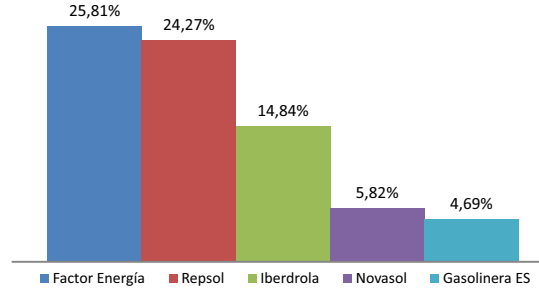

PRINCIPALES ANUNCIANTES POR SECTOR

Energía