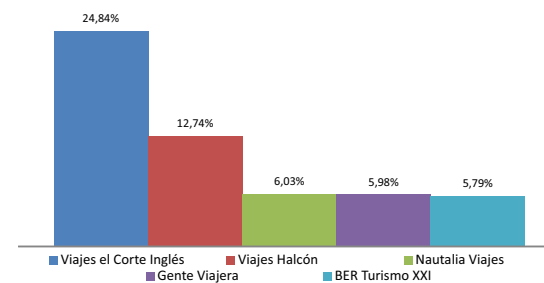

**Loterías y Apuestas**

**Objetos Personales**

**Salud**

**Servicios Públicos y Privados**

**Telecomunicaciones e Internet**

**Textil y Vestimenta**

**Transporte Viajes y Turismo**

Fuente: AUDITSA.EU

Medida: Total segundos emitidos

Ámbito: PASES LOCAL+CADENA en Madrid, Barcelona, Valencia, Bilbao, Sevilla, Vigo

BARCELONA

BILBAO

**MADRID**

SEVILLA

**VALENCIA**

**VIGO**

## ANUNCIANTES CON MAYOR PRESENCIA EN RADIO CONVENCIONAL

Fuente: AUDITSA.EU

Medida: Total segundos emitidos

Ámbito: PASES LOCAL+CADENA en Madrid, Barcelona, Valencia, Bilbao, Sevilla, Vigo