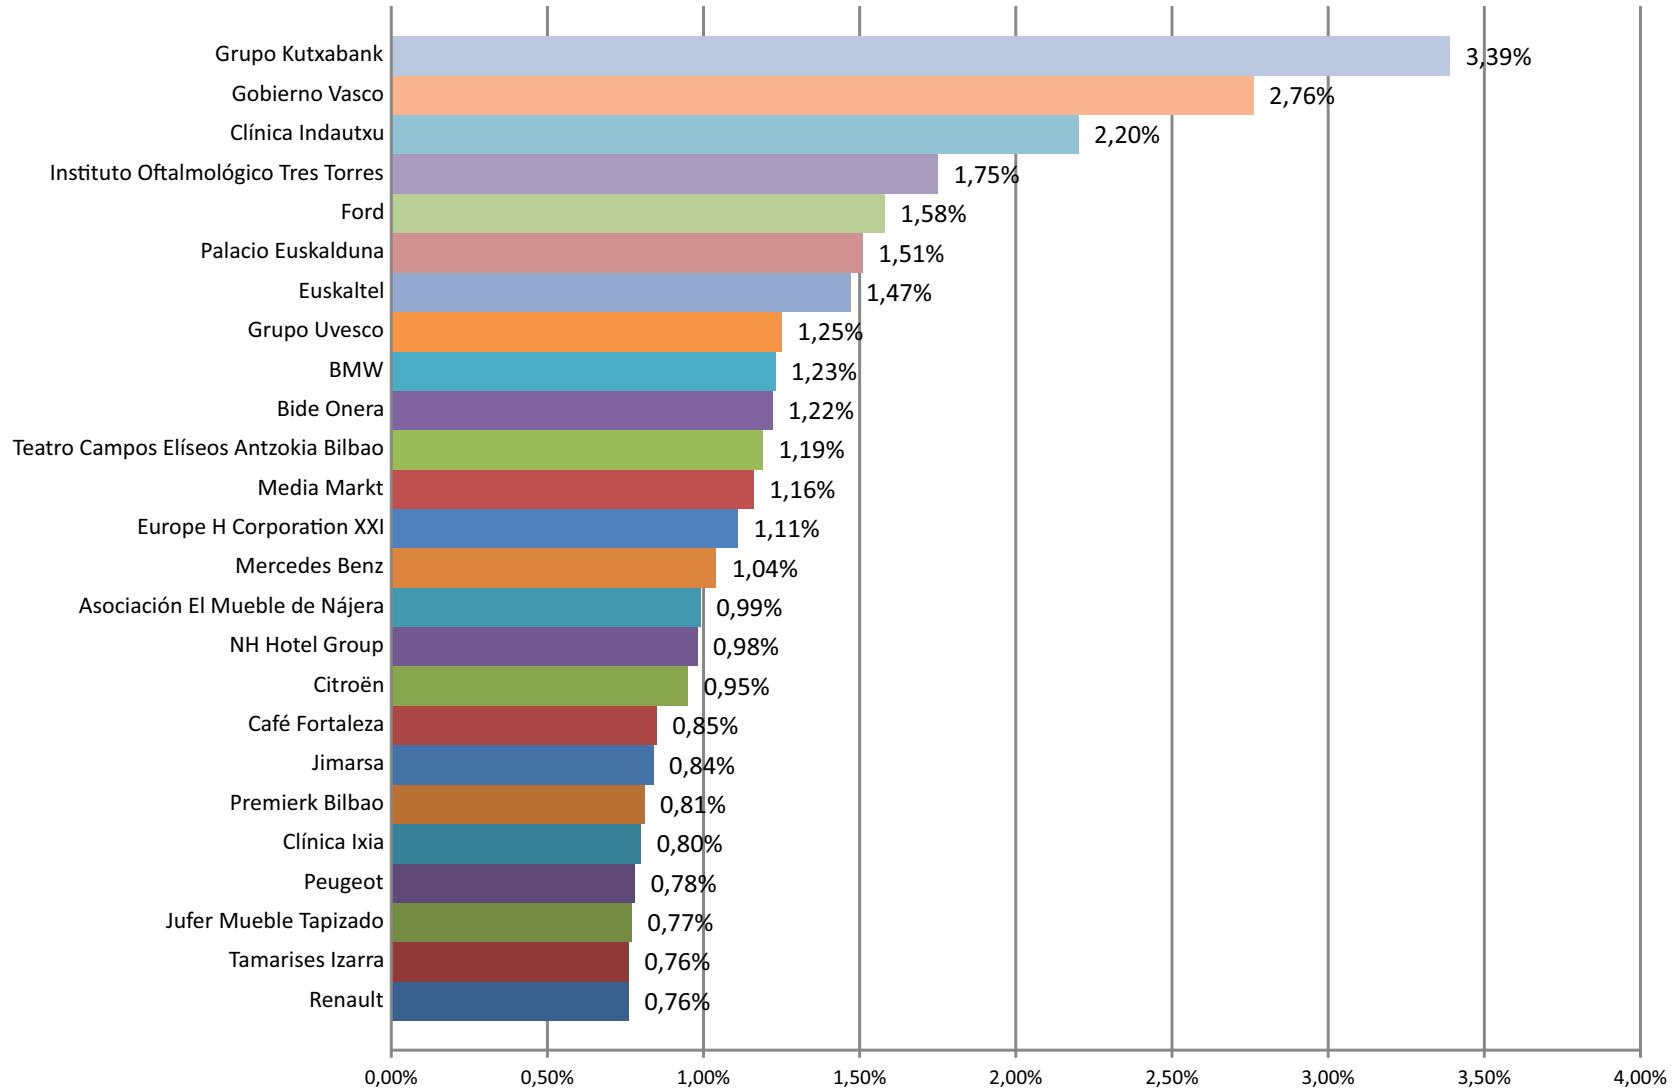

## PRINCIPALES ANUNCIANTES POR SECTOR

**Distribución y Restauración**

**Energía**

**Equipos Oficina y Comercio**

**Finanzas**

**Hogar**

**Industrial Material de Trabajo Agropecuario**

**Limpieza**

**Loterías y Apuestas**

**Objetos Personales**

**Salud**

**Servicios Públicos y Privados**

**Telecomunicaciones e Internet**

**Textil y Vestimenta**

**Transporte Viajes y Turismo**

Fuente: AUDITSA.EU

Medida: Total segundos emitidos

Ámbito: PASES LOCAL+CADENA en Madrid, Barcelona, Valencia, Bilbao, Sevilla, Vigo

BARCELONA

BILBAO

**MADRID**

SEVILLA

**VALENCIA**

**VIGO**

## ANUNCIANTES CON MAYOR PRESENCIA EN RADIO CONVENCIONAL

Fuente: AUDITSA.EU

Medida: Total segundos emitidos

Ámbito: PASES LOCAL+CADENA en Madrid, Barcelona, Valencia, Bilbao, Sevilla, Vigo