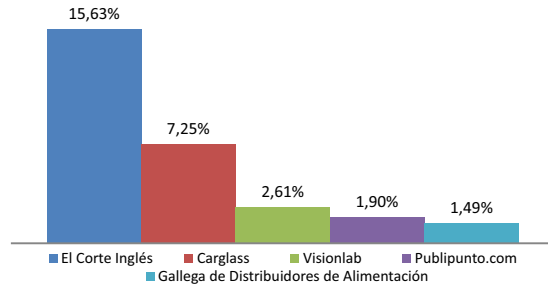

PANORAMA DE RADIO EN ESPAÑA  
MARZO 2016

**PRINCIPALES ANUNCIANTES POR SECTOR**

## PRINCIPALES ANUNCIANTES POR SECTOR

**Distribución y Restauración**

**Energía**

**Equipos Oficina y Comercio**

**Finanzas**

**Hogar**

**Industrial Material de Trabajo Agropecuario**

**Limpieza**

Medida: Total segundos emitidos

Ámbito: PASES LOCAL+CADENA en Madrid, Barcelona, Valencia, Bilbao, Sevilla, Vigo

BARCELONA

BILBAO

**MADRID**

SEVILLA

**VALENCIA**

**VIGO**