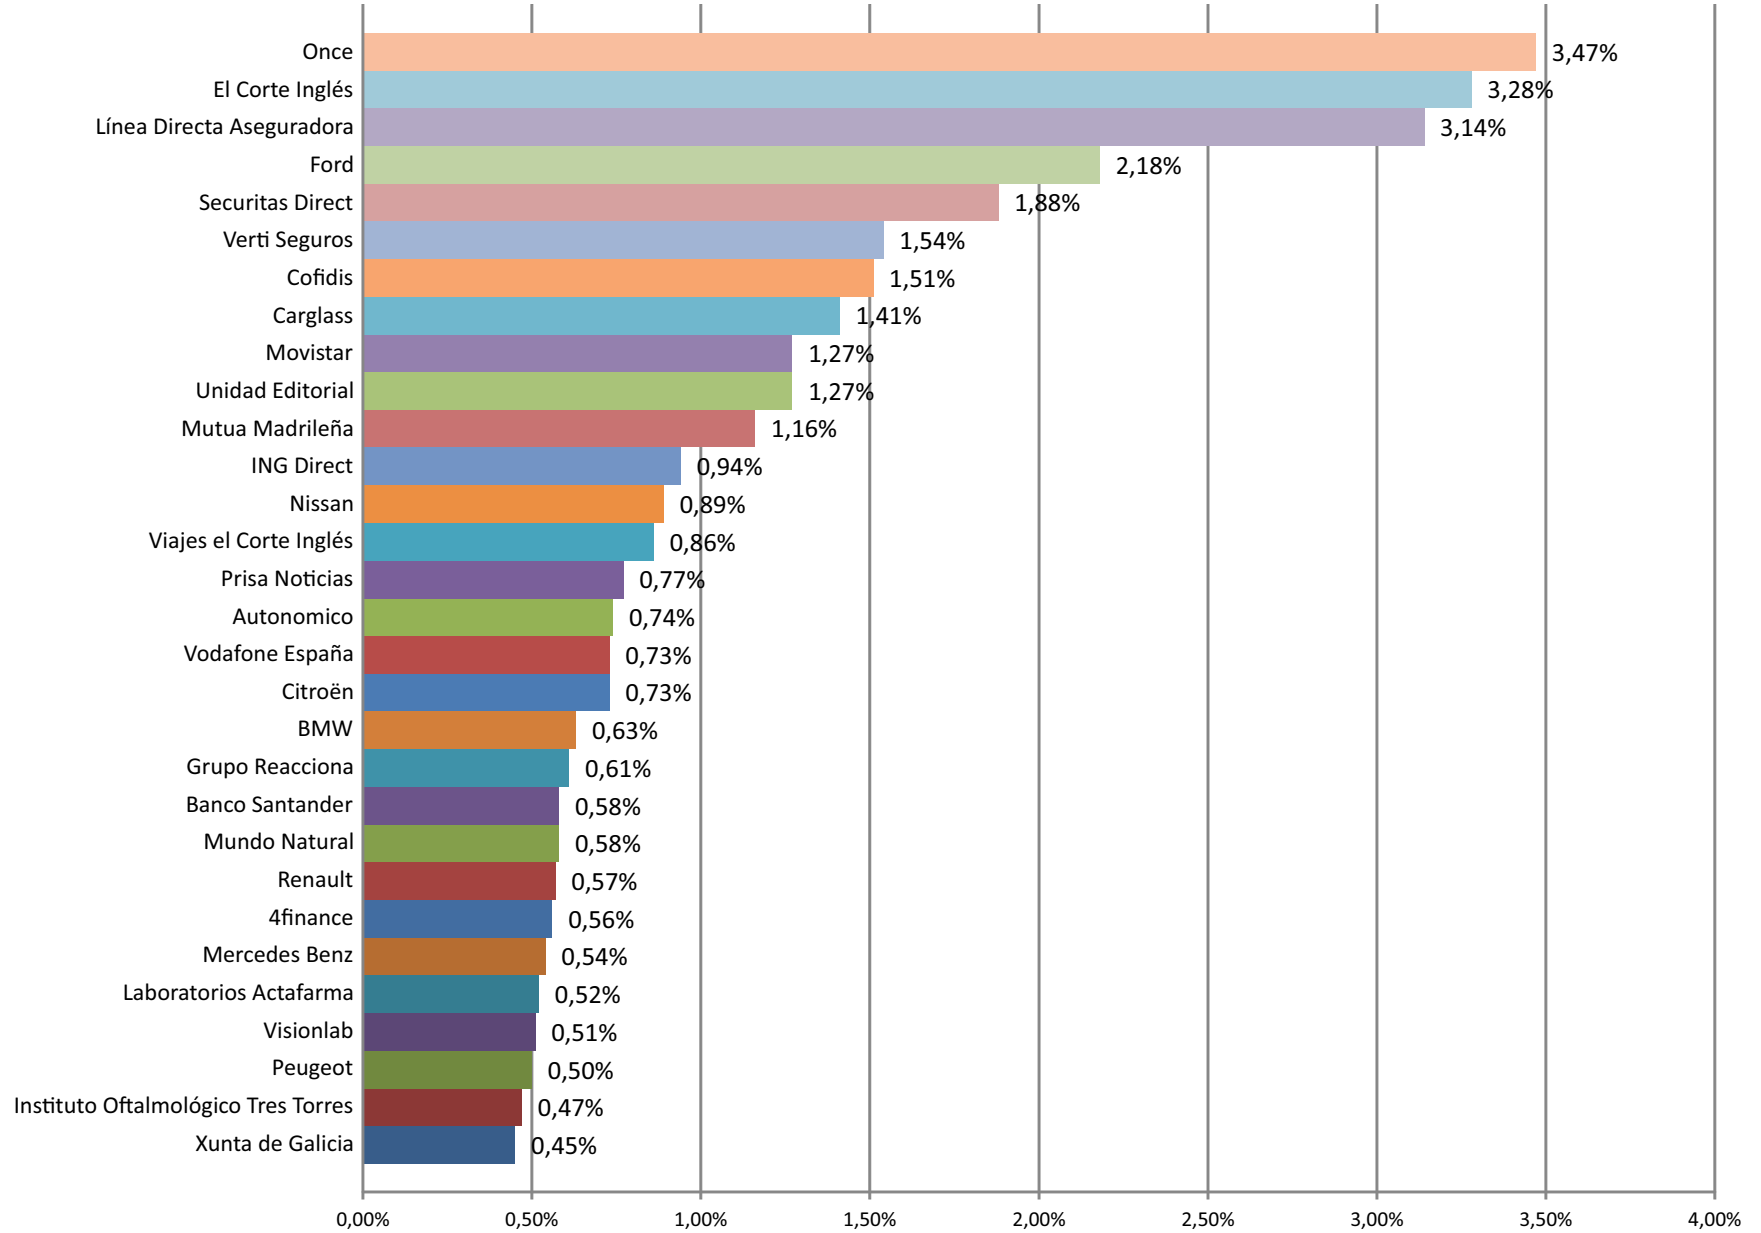

## PRINCIPALES ANUNCIANTES POR SECTOR

**Distribución y Restauración**

**Energía**

**Equipos Oficina y Comercio**

**Finanzas**

**Hogar**

**Industrial Material de Trabajo Agropecuario**

**Limpieza**

**Loterías y Apuestas**

**Objetos Personales**

**Salud**

**Servicios Públicos y Privados**

**Telecomunicaciones e Internet**

**Textil y Vestimenta**

**Transporte Viajes y Turismo**

Fuente: AUDITSA.EU

Medida: Total segundos emitidos

Ámbito: PASES LOCAL+CADENA en Madrid, Barcelona, Valencia, Bilbao, Sevilla, Vigo

BARCELONA

BILBAO

**MADRID**

SEVILLA

**VALENCIA**

**VIGO**

## ANUNCIANTES CON MAYOR PRESENCIA EN RADIO CONVENCIONAL

Fuente: AUDITSA.EU

Medida: Total segundos emitidos

Ámbito: PASES LOCAL+CADENA en Madrid, Barcelona, Valencia, Bilbao, Sevilla, Vigo